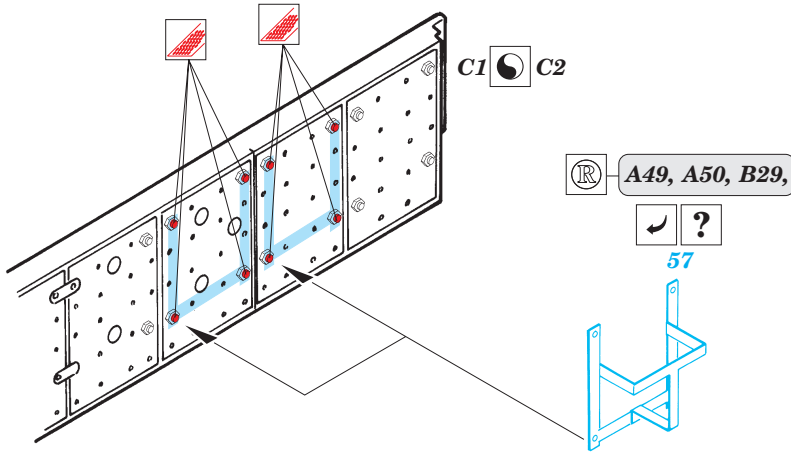

Mask

ORIGINAL KIT PARTS  
PŮVODNÍ DÍLY STAVEBNICE

PHOTO-ETCHED PARTS  
LEPTANÉ DÍLY

PARTS TO BE REMOVED  
DÍLY K ODSTRANĚNÍ

FILL  
TMELIT

3 sets

REFERENCES : Concord No.7509 - Warrior  
 Concord No.2002 - Operation Grandby  
 Panzer 6/1996, 3/1999, 10/2001