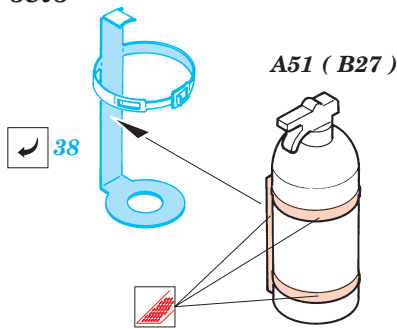

# Warrior MCV

1/35 scale detail set for Academy kit 1365 • sada detailů pro model 1/35 Academy 1365

eduard

35 495

- SYMMETRICAL ASSEMBLY  
SYMETRICKÁ MONTÁ
- REMOVE  
ODSTRANIT
- BEND  
OHNOUT
- REPLACE  
NAHRADIT
- GRIND  
OBROUSIT
- OPTION  
VOLBA
- DRILL HOLE  
VRTAT OTVOR

Mask

ORIGINAL KIT PARTS  
PŮVODNÍ DÍLY STAVEBNICE

PHOTO-ETCHED PARTS  
LEPTANÉ DÍLY

PARTS TO BE REMOVED  
DÍLY K ODSTRANĚNÍ

FILL  
TMELIT

3 sets

REFERENCES : Concord No.7509 - Warrior  
 Concord No.2002 - Operation Grandby  
 Panzer 6/1996, 3/1999, 10/2001