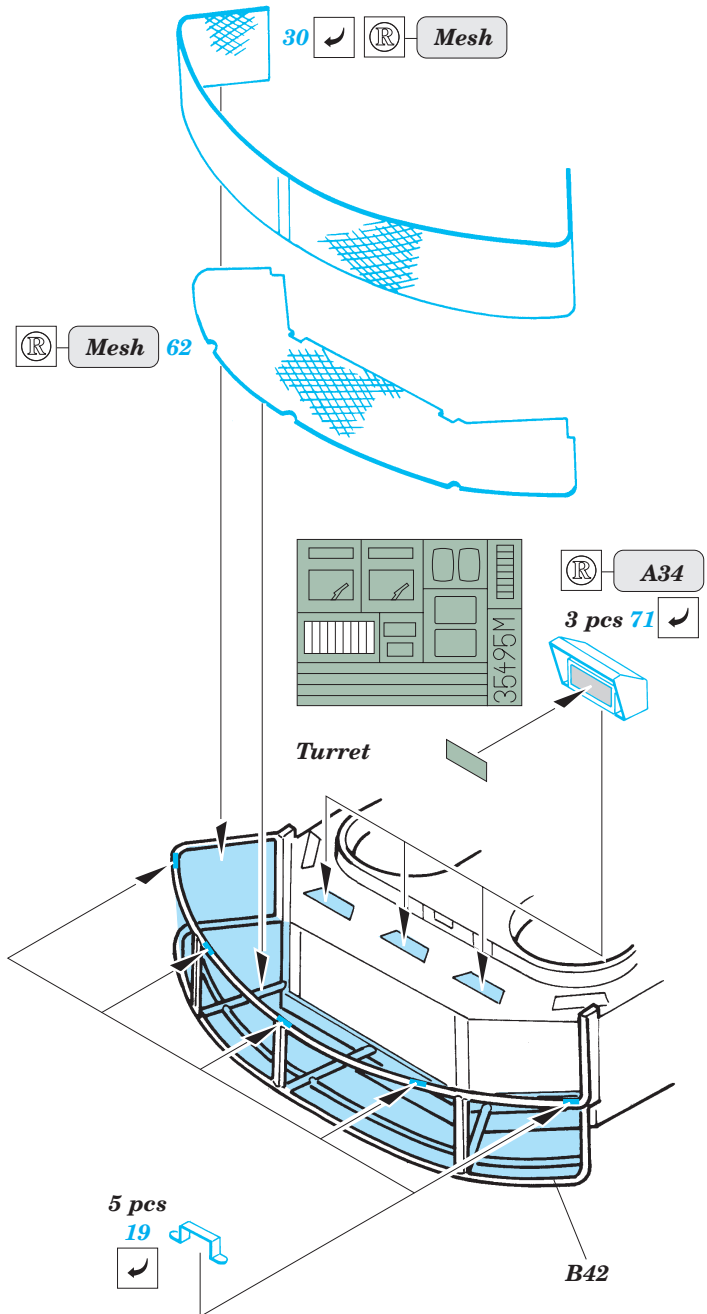

# Warrior MCV

1/35 scale detail set for Academy kit 1365 • sada detailů pro model 1/35 Academy 1365

eduard

35 495

- SYMMETRICAL ASSEMBLY  
SYMETRICKÁ MONTÁ
- REMOVE  
ODSTRANIT
- BEND  
OHNOUT
- REPLACE  
NAHRADIT
- GRIND  
OBROUSIT
- OPTION  
VOLBA
- DRILL HOLE  
VRTAT OTVOR

Mask

ORIGINAL KIT PARTS  
PŮVODNÍ DÍLY STAVEBNICE

PHOTO-ETCHED PARTS  
LEPTANÉ DÍLY

PARTS TO BE REMOVED  
DÍLY K ODSTRANĚNÍ

FILL  
TMELIT

3 sets

REFERENCES : Concord No.7509 - Warrior  
 Concord No.2002 - Operation Grandby  
 Panzer 6/1996, 3/1999, 10/2001