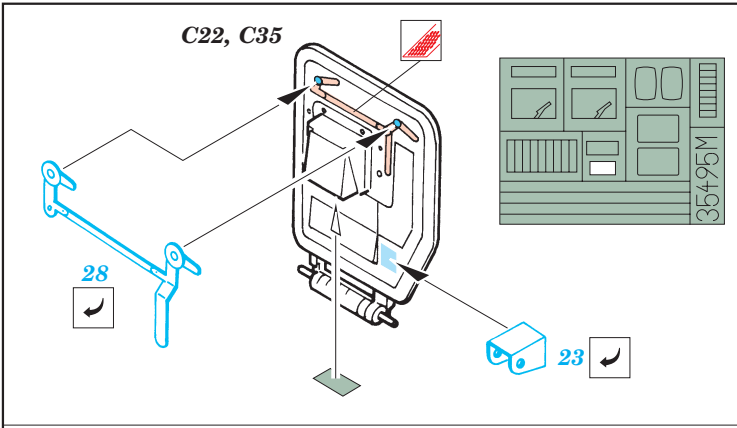

Mask

ORIGINAL KIT PARTS  
PŮVODNÍ DÍLY STAVEBNICE

PHOTO-ETCHED PARTS  
LEPTANÉ DÍLY

PARTS TO BE REMOVED  
DÍLY K ODSTRANĚNÍ

FILL  
TMELIT

3 sets

REFERENCES : Concord No.7509 - Warrior  
 Concord No.2002 - Operation Grandby  
 Panzer 6/1996, 3/1999, 10/2001