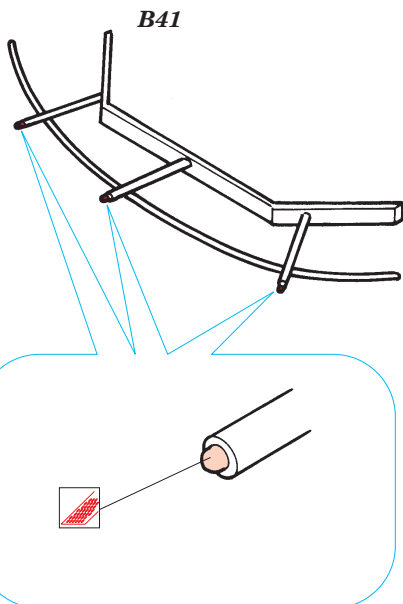

# Warrior MCV

1/35 scale detail set for Academy kit 1365 • sada detailů pro model 1/35 Academy 1365

eduard

35 495

- SYMMETRICAL ASSEMBLY  
SYMETRICKÁ MONTÁ
- REMOVE  
ODSTRANIT
- BEND  
OHNOUT
- REPLACE  
NAHRADIT
- GRIND  
OBROUSIT
- OPTION  
VOLBA
- DRILL HOLE  
VRTAT OTVOR

Mask

ORIGINAL KIT PARTS  
PŮVODNÍ DÍLY STAVEBNICE

PHOTO-ETCHED PARTS  
LEPTANÉ DÍLY

PARTS TO BE REMOVED  
DÍLY K ODSTRANĚNÍ

FILL  
TMELIT

3 sets

REFERENCES : Concord No.7509 - Warrior  
 Concord No.2002 - Operation Grandby  
 Panzer 6/1996, 3/1999, 10/2001