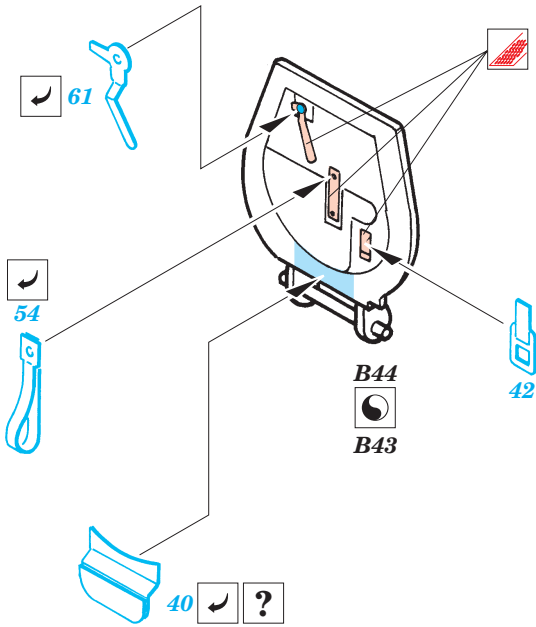

# Warrior MCV

1/35 scale detail set for Academy kit 1365 • sada detailů pro model 1/35 Academy 1365

eduard

35 495

- SYMMETRICAL ASSEMBLY  
SYMETRICKÁ MONTÁ
- REMOVE  
ODSTRANIT
- BEND  
OHNOUT
- REPLACE  
NAHRADIT
- GRIND  
OBROUSIT
- OPTION  
VOLBA
- DRILL HOLE  
VRTAT OTVOR

Mask

ORIGINAL KIT PARTS  
PŮVODNÍ DÍLY STAVEBNICE

PHOTO-ETCHED PARTS  
LEPTANÉ DÍLY

PARTS TO BE REMOVED  
DÍLY K ODSTRANĚNÍ

FILL  
TMELIT

3 sets

REFERENCES : Concord No.7509 - Warrior  
 Concord No.2002 - Operation Grandby  
 Panzer 6/1996, 3/1999, 10/2001