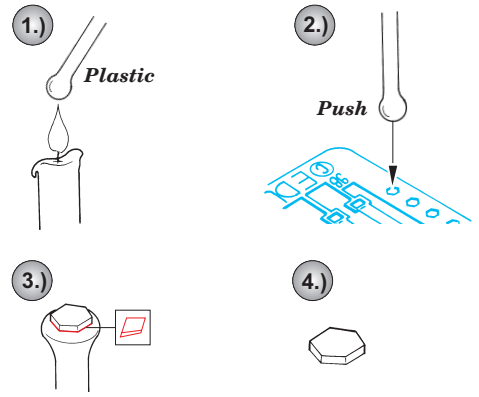

Mask

ORIGINAL KIT PARTS  
PŮVODNÍ DÍLY STAVEBNICE

PHOTO-ETCHED PARTS  
LEPTANÉ DÍLY

PARTS TO BE REMOVED  
DÍLY K ODSTRANĚNÍ

FILL  
TMELIT

3 sets

REFERENCES : Concord No.7509 - Warrior  
 Concord No.2002 - Operation Grandby  
 Panzer 6/1996, 3/1999, 10/2001