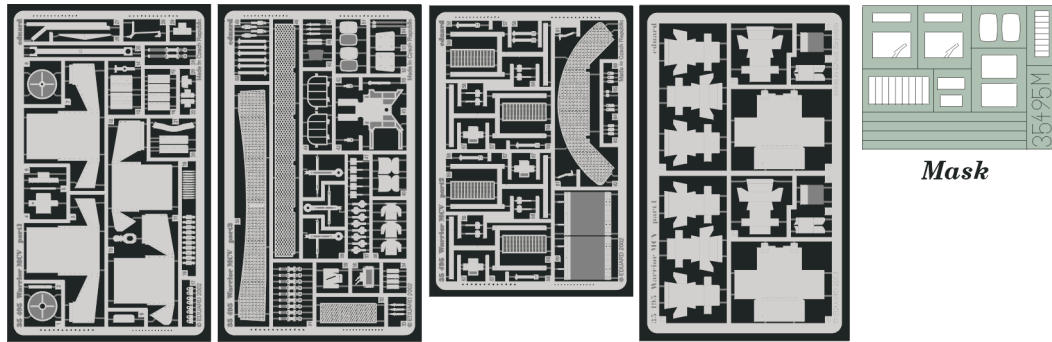

# Warrior MCV

1/35 scale detail set for Academy kit 1365 • sada detailů pro model 1/35 Academy 1365

eduard

35 495

- SYMMETRICAL ASSEMBLY  
SYMETRICKÁ MONTÁ
- REMOVE  
ODSTRANIT
- BEND  
OHNOUT
- REPLACE  
NAHRADIT
- GRIND  
OBROUSIT
- OPTION  
VOLBA
- DRILL HOLE  
VRTAT OTVOR

Mask

ORIGINAL KIT PARTS  
PŮVODNÍ DÍLY STAVEBNICE

PHOTO-ETCHED PARTS  
LEPTANÉ DÍLY

PARTS TO BE REMOVED  
DÍLY K ODSTRANĚNÍ

FILL  
TMELIT

3 sets

REFERENCES : Concord No.7509 - Warrior  
 Concord No.2002 - Operation Grandby  
 Panzer 6/1996, 3/1999, 10/2001