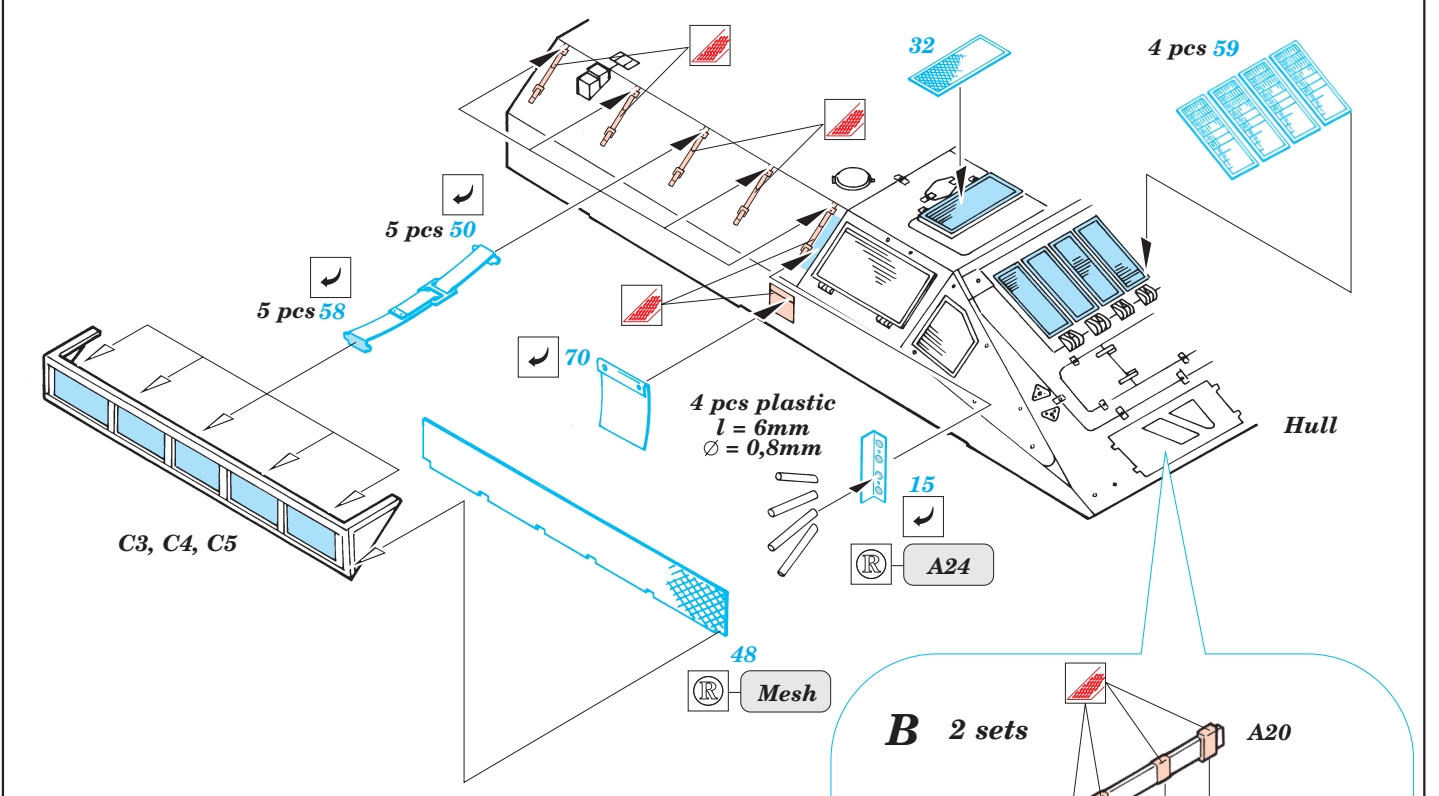

Mask

ORIGINAL KIT PARTS  
PŮVODNÍ DÍLY STAVEBNICE

PHOTO-ETCHED PARTS  
LEPTANÉ DÍLY

PARTS TO BE REMOVED  
DÍLY K ODSTRANĚNÍ

FILL  
TMELIT

3 sets

REFERENCES : Concord No.7509 - Warrior  
 Concord No.2002 - Operation Grandby  
 Panzer 6/1996, 3/1999, 10/2001