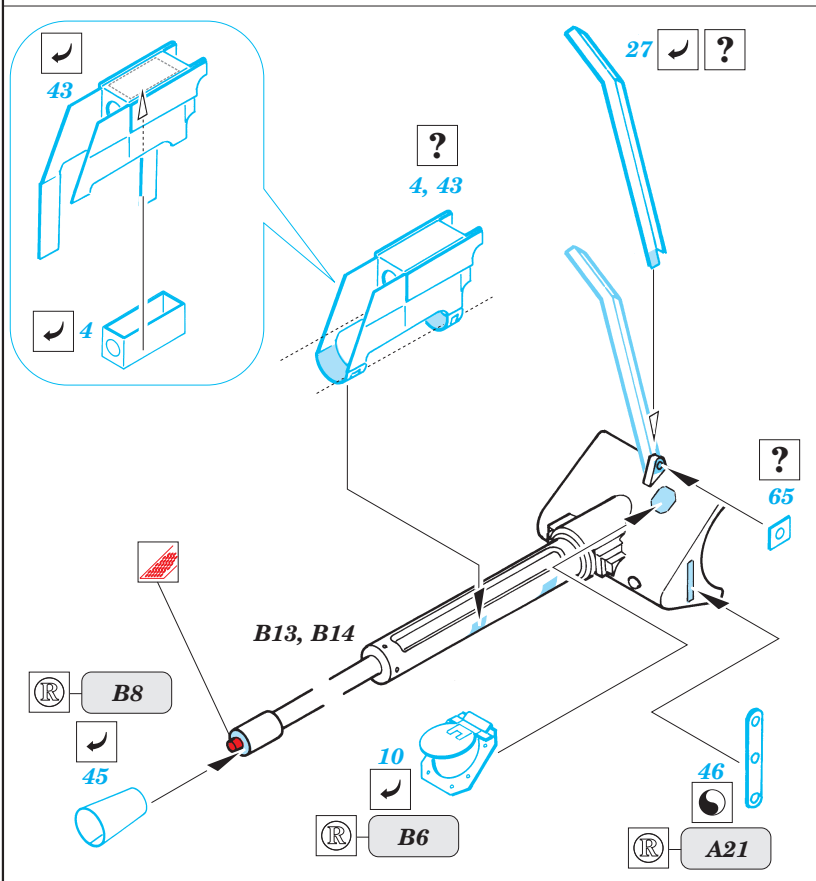

# Warrior MCV

1/35 scale detail set for Academy kit 1365 • sada detailů pro model 1/35 Academy 1365

eduard

35 495

- SYMMETRICAL ASSEMBLY  
SYMETRICKÁ MONTÁ
- REMOVE  
ODSTRANIT
- BEND  
OHNOUT
- REPLACE  
NAHRADIT
- GRIND  
OBROUSIT
- OPTION  
VOLBA
- DRILL HOLE  
VRTAT OTVOR

Mask

ORIGINAL KIT PARTS  
PŮVODNÍ DÍLY STAVEBNICE

PHOTO-ETCHED PARTS  
LEPTANÉ DÍLY

PARTS TO BE REMOVED  
DÍLY K ODSTRANĚNÍ

FILL  
TMELIT

3 sets

REFERENCES : Concord No.7509 - Warrior  
 Concord No.2002 - Operation Grandby  
 Panzer 6/1996, 3/1999, 10/2001