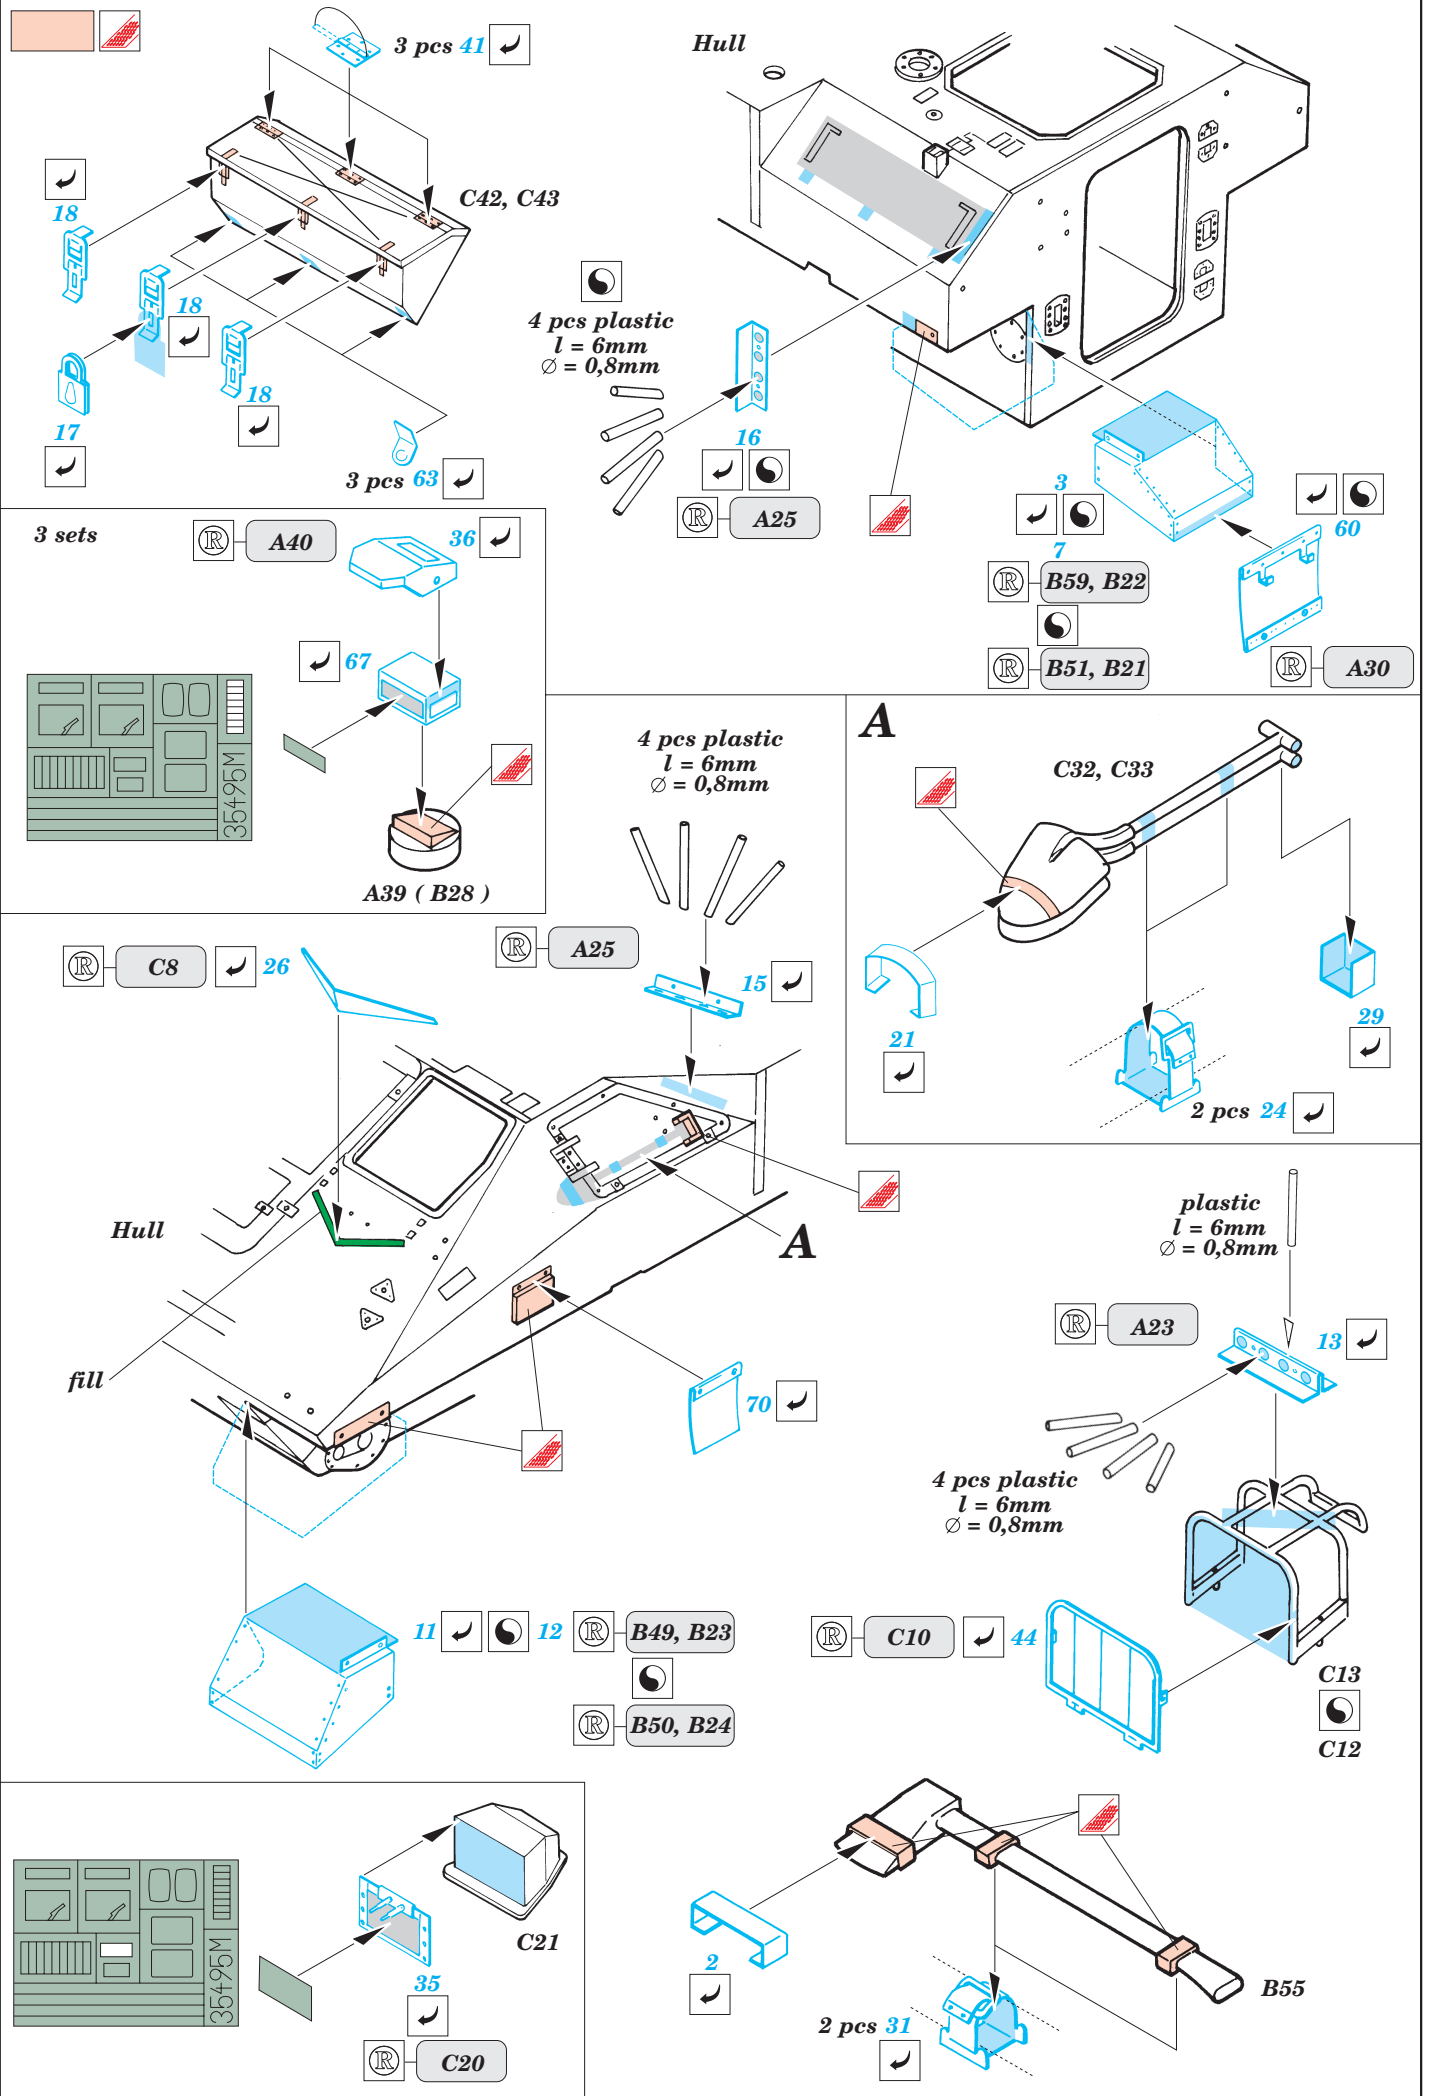

# Warrior MCV

1/35 scale detail set for Academy kit 1365 • sada detailů pro model 1/35 Academy 1365

eduard

35 495

- SYMMETRICAL ASSEMBLY  
SYMETRICKÁ MONTÁ
- REMOVE  
ODSTRANIT
- BEND  
OHNOUT
- REPLACE  
NAHRADIT
- GRIND  
OBROUSIT
- OPTION  
VOLBA
- DRILL HOLE  
VRTAT OTVOR

Mask

ORIGINAL KIT PARTS  
PŮVODNÍ DÍLY STAVEBNICE

PHOTO-ETCHED PARTS  
LEPTANÉ DÍLY

PARTS TO BE REMOVED  
DÍLY K ODSTRANĚNÍ

FILL  
TMELIT

3 sets

REFERENCES : Concord No.7509 - Warrior  
 Concord No.2002 - Operation Grandby  
 Panzer 6/1996, 3/1999, 10/2001