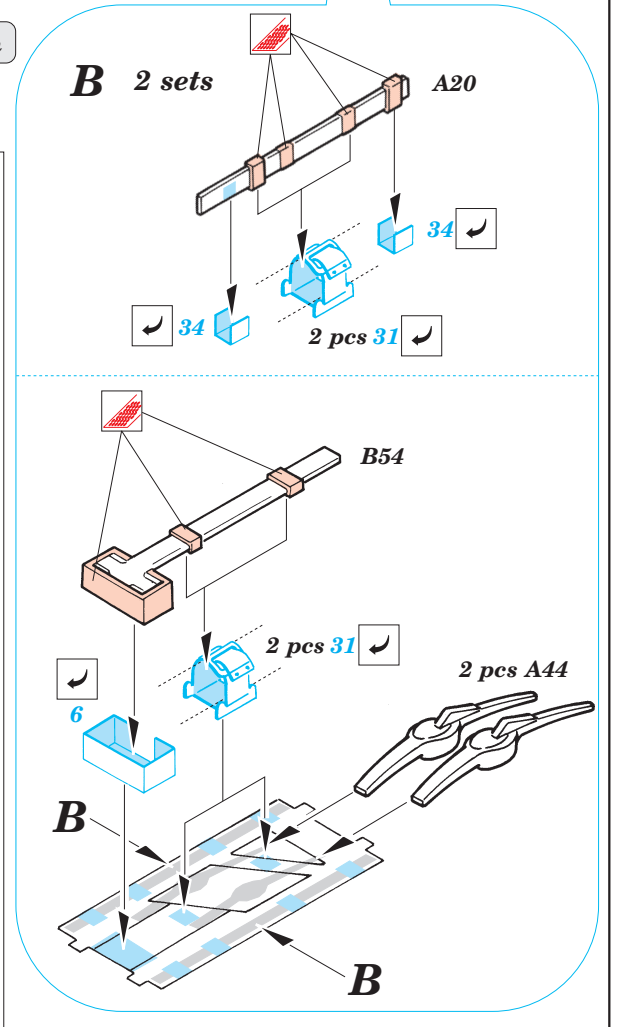

# Warrior MCV

1/35 scale detail set for Academy kit 1365 • sada detailů pro model 1/35 Academy 1365

eduard

35 495

- SYMMETRICAL ASSEMBLY  
SYMETRICKÁ MONTÁ
- REMOVE  
ODSTRANIT
- BEND  
OHNOUT
- REPLACE  
NAHRADIT
- GRIND  
OBROUSIT
- OPTION  
VOLBA
- DRILL HOLE  
VRTAT OTVOR

Mask

ORIGINAL KIT PARTS  
PŮVODNÍ DÍLY STAVEBNICE

PHOTO-ETCHED PARTS  
LEPTANÉ DÍLY

PARTS TO BE REMOVED  
DÍLY K ODSTRANĚNÍ

FILL  
TMELIT

3 sets

REFERENCES : Concord No.7509 - Warrior  
 Concord No.2002 - Operation Grandby  
 Panzer 6/1996, 3/1999, 10/2001