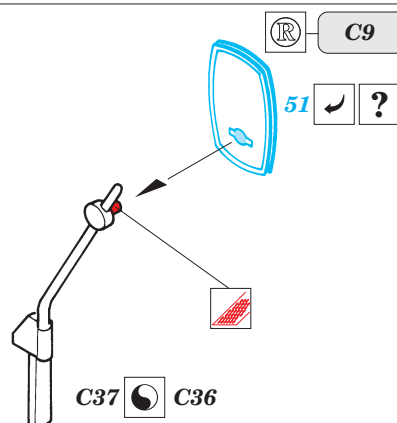

Mask

ORIGINAL KIT PARTS  
PŮVODNÍ DÍLY STAVEBNICE

PHOTO-ETCHED PARTS  
LEPTANÉ DÍLY

PARTS TO BE REMOVED  
DÍLY K ODSTRANĚNÍ

FILL  
TMELIT

3 sets

REFERENCES : Concord No.7509 - Warrior  
 Concord No.2002 - Operation Grandby  
 Panzer 6/1996, 3/1999, 10/2001