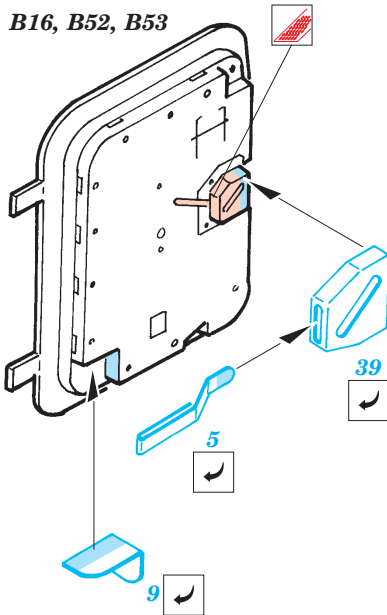

Mask

ORIGINAL KIT PARTS  
PŮVODNÍ DÍLY STAVEBNICE

PHOTO-ETCHED PARTS  
LEPTANÉ DÍLY

PARTS TO BE REMOVED  
DÍLY K ODSTRANĚNÍ

FILL  
TMELIT

3 sets

REFERENCES : Concord No.7509 - Warrior  
 Concord No.2002 - Operation Grandby  
 Panzer 6/1996, 3/1999, 10/2001