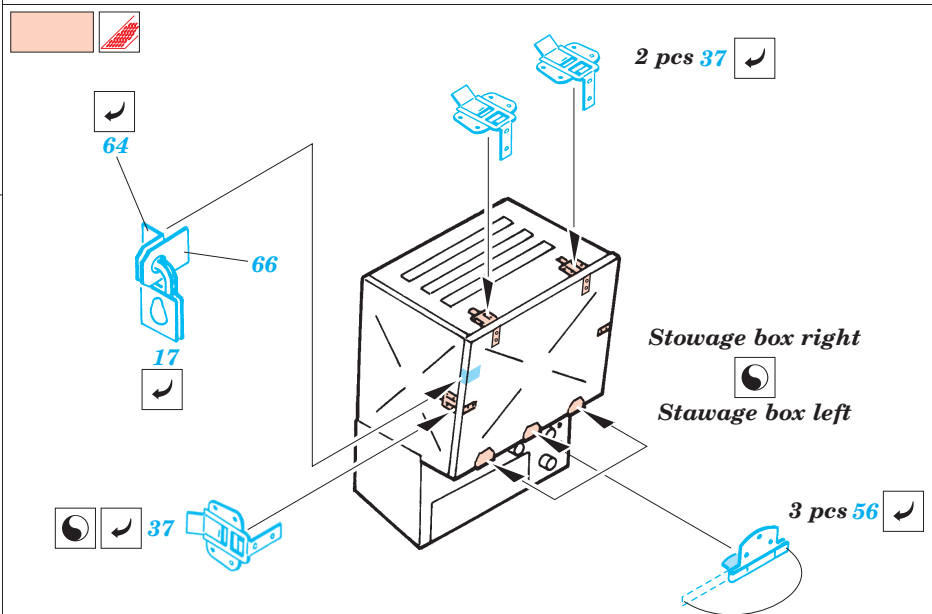

Mask

ORIGINAL KIT PARTS  
PŮVODNÍ DÍLY STAVEBNICE

PHOTO-ETCHED PARTS  
LEPTANÉ DÍLY

PARTS TO BE REMOVED  
DÍLY K ODSTRANĚNÍ

FILL  
TMELIT

3 sets

REFERENCES : Concord No.7509 - Warrior  
 Concord No.2002 - Operation Grandby  
 Panzer 6/1996, 3/1999, 10/2001