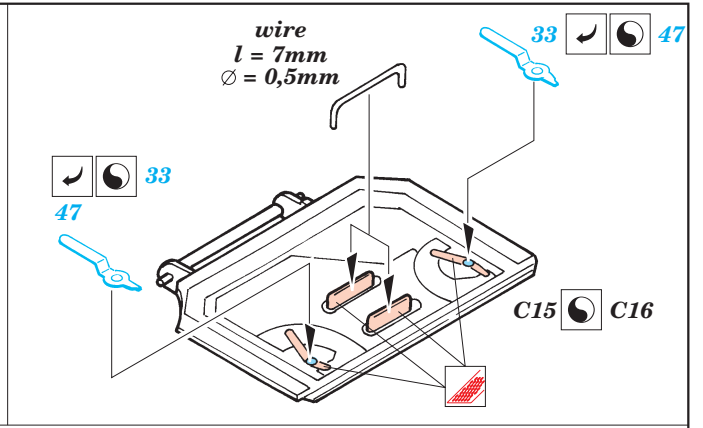

Mask

ORIGINAL KIT PARTS  
PŮVODNÍ DÍLY STAVEBNICE

PHOTO-ETCHED PARTS  
LEPTANÉ DÍLY

PARTS TO BE REMOVED  
DÍLY K ODSTRANĚNÍ

FILL  
TMELIT

3 sets

REFERENCES : Concord No.7509 - Warrior  
 Concord No.2002 - Operation Grandby  
 Panzer 6/1996, 3/1999, 10/2001