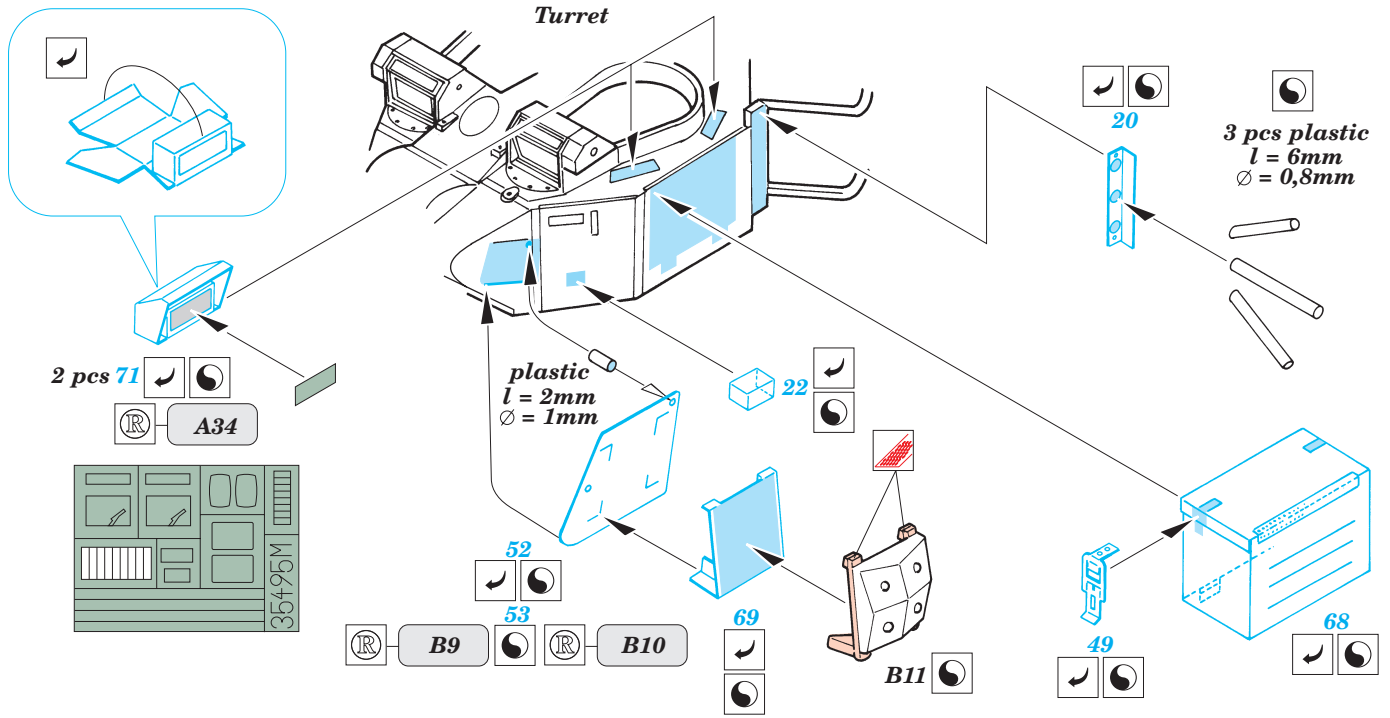

Mask

ORIGINAL KIT PARTS  
PŮVODNÍ DÍLY STAVEBNICE

PHOTO-ETCHED PARTS  
LEPTANÉ DÍLY

PARTS TO BE REMOVED  
DÍLY K ODSTRANĚNÍ

FILL  
TMELIT

3 sets

REFERENCES : Concord No.7509 - Warrior  
 Concord No.2002 - Operation Grandby  
 Panzer 6/1996, 3/1999, 10/2001