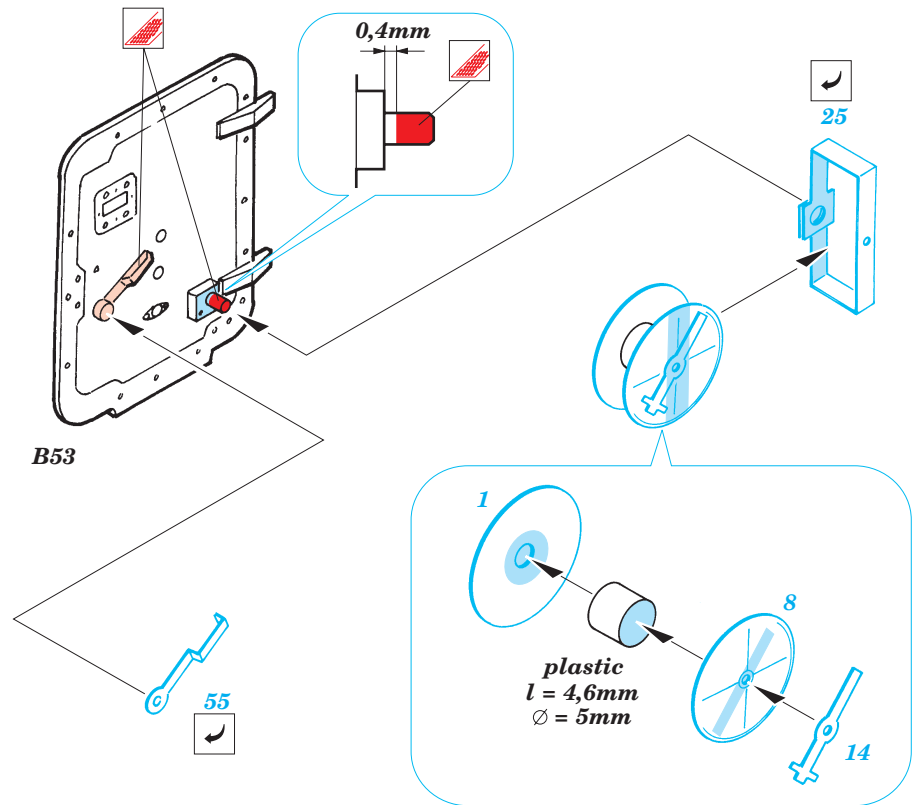

Mask

ORIGINAL KIT PARTS  
PŮVODNÍ DÍLY STAVEBNICE

PHOTO-ETCHED PARTS  
LEPTANÉ DÍLY

PARTS TO BE REMOVED  
DÍLY K ODSTRANĚNÍ

FILL  
TMELIT

3 sets

REFERENCES : Concord No.7509 - Warrior  
 Concord No.2002 - Operation Grandby  
 Panzer 6/1996, 3/1999, 10/2001