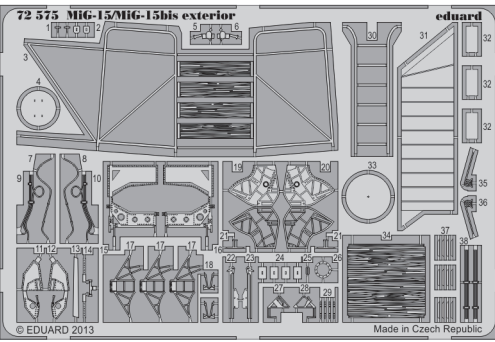

MiG-15/MiG-15bis exterior

eduard

72 575

1/72 scale detail set for Eduard kit • sada detailů pro model 1/72 Eduard

- APPLY EXPRESS MASK AND PAINT BEFORE GLUING
POUŽIT EXPRESS MASK NABARVIT PŘED SLEPENÍM
- SYMMETRICAL ASSEMBLY
SYMETRICKÁ MONTÁŽ
- REMOVE
ODSTRANIT
- GRIND
OBROUSIT
- DRILL HOLE
VRTÁT OTVOR
- COLORED ETCHED PARTS
LEPTANÉ BAREVNÉ DÍLY
- BEND
OHNOUT
- OPTION
VOLBA
- REPLACE
NAHRADIT

ORIGINAL KIT PARTS
PŮVODNÍ DÍLY STAVEBNICE

PHOTO-ETCHED PARTS
LEPTANÉ DÍLY

PARTS TO BE REMOVED
DÍLY K ODSTRANĚNÍ

FILL
TMELIT

14

C2

27

28

C10

D3 ? E3

D14 ? E14

22

23

C5

C6

18