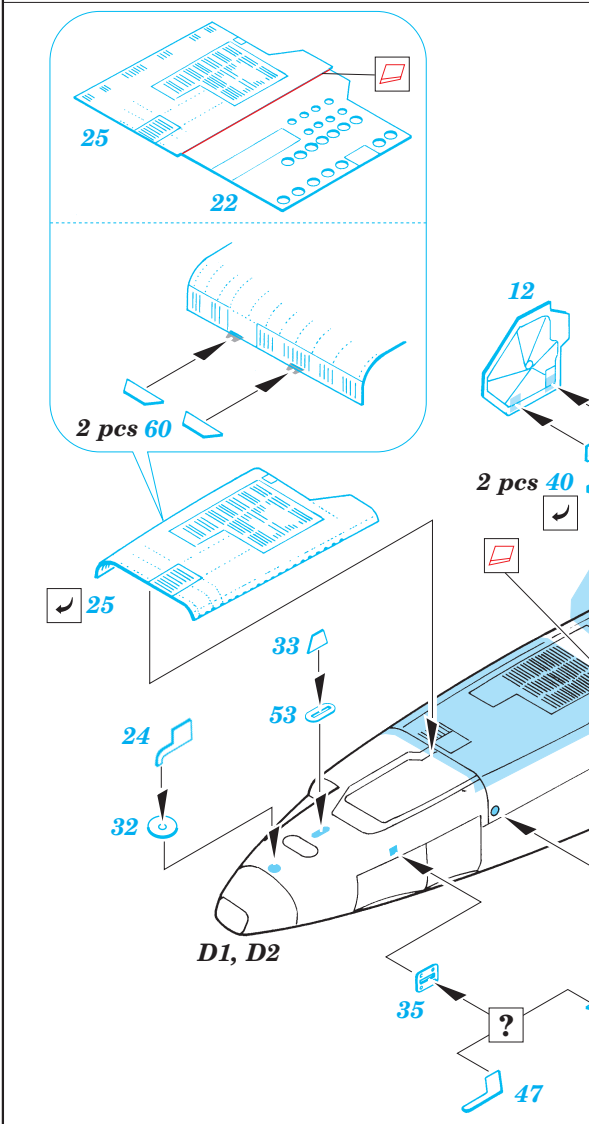

Su-25K Frogfoot exterior

1/48 scale detail set for Kopro kit • sada detailů pro model 1/48 Kopro

eduard

48 421

- APPLY EXPRESS MASK AND PAINT BEFORE GLUING
POUŽÍTE EXPRESNÍ MASKU NABARVIT PŘED SLEPENÍM
- SYMMETRICAL ASSEMBLY
SYMETRICKÁ MONTÁŽ
- REMOVE
ODSTRANIT
- GRIND
OBROUSIT
- DRILL HOLE
VRTAT OTVOR
- BEND
OHNOUT
- OPTION
VOLBA
- REPLACE
NAHRADIT

ORIGINAL KIT PARTS
PŮVODNÍ DÍLY STAVEBNICE

PHOTO-ETCHED PARTS
LEPTANÉ DÍLY

PARTS TO BE REMOVED
DÍLY K ODSTRANĚNÍ

FILL
TMELIT

References : 4+ Publication - Su-25