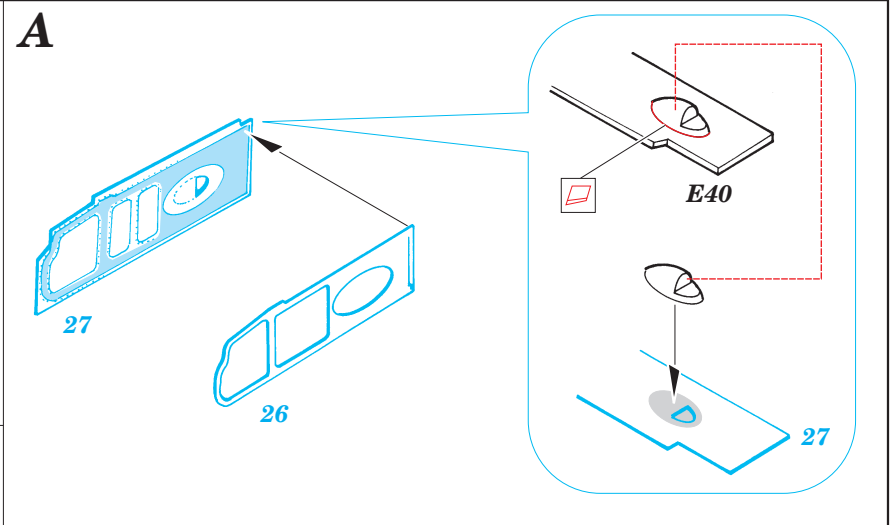

Su-25K Frogfoot exterior

1/48 scale detail set for Kopro kit • sada detailů pro model 1/48 Kopro

eduard

48 421

- APPLY EXPRESS MASK AND PAINT BEFORE GLUING
POUŽÍTE EXPRESNÍ MASKU NABARVIT PŘED SLEPENÍM
- SYMMETRICAL ASSEMBLY
SYMETRICKÁ MONTÁŽ
- REMOVE
ODSTRANIT
- GRIND
OBROUSIT
- DRILL HOLE
VRTAT OTVOR
- BEND
OHNOUT
- OPTION
VOLBA
- REPLACE
NAHRADIT

ORIGINAL KIT PARTS
PŮVODNÍ DÍLY STAVEBNICE

PHOTO-ETCHED PARTS
LEPTANÉ DÍLY

PARTS TO BE REMOVED
DÍLY K ODSTRANĚNÍ

FILL
TMELIT

References : 4+ Publication - Su-25