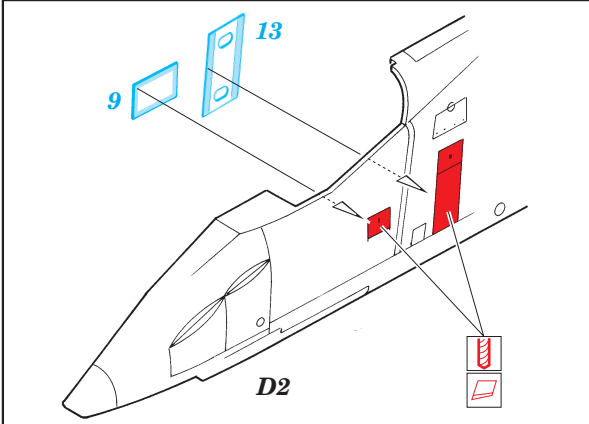

Su-25K Frogfoot exterior

1/48 scale detail set for Kopro kit • sada detailů pro model 1/48 Kopro

eduard

48 421

- APPLY EXPRESS MASK AND PAINT BEFORE GLUING
POUŽÍTE EXPRESNÍ MASKU NABARVIT PŘED SLEPENÍM
- SYMMETRICAL ASSEMBLY
SYMETRICKÁ MONTÁŽ
- REMOVE
ODSTRANIT
- GRIND
OBROUSIT
- DRILL HOLE
VRTAT OTVOR
- BEND
OHNOUT
- OPTION
VOLBA
- REPLACE
NAHRADIT

ORIGINAL KIT PARTS
PŮVODNÍ DÍLY STAVEBNICE

PHOTO-ETCHED PARTS
LEPTANÉ DÍLY

PARTS TO BE REMOVED
DÍLY K ODSTRANĚNÍ

FILL
TMELIT

References : 4+ Publication - Su-25