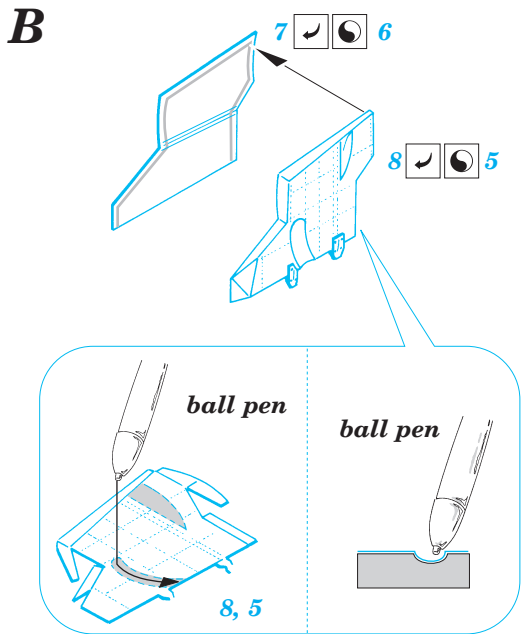

Su-25K Frogfoot exterior

1/48 scale detail set for Kopro kit • sada detailů pro model 1/48 Kopro

eduard

48 421

- APPLY EXPRESS MASK AND PAINT BEFORE GLUING
POUŽÍTE EXPRESNÍ MASKU NABARVIT PŘED SLEPENÍM
- SYMMETRICAL ASSEMBLY
SYMETRICKÁ MONTÁŽ
- REMOVE
ODSTRANIT
- GRIND
OBROUSIT
- DRILL HOLE
VRTAT OTVOR
- BEND
OHNOUT
- OPTION
VOLBA
- REPLACE
NAHRADIT

ORIGINAL KIT PARTS
PŮVODNÍ DÍLY STAVEBNICE

PHOTO-ETCHED PARTS
LEPTANÉ DÍLY

PARTS TO BE REMOVED
DÍLY K ODSTRANĚNÍ

FILL
TMELIT

References : 4+ Publication - Su-25