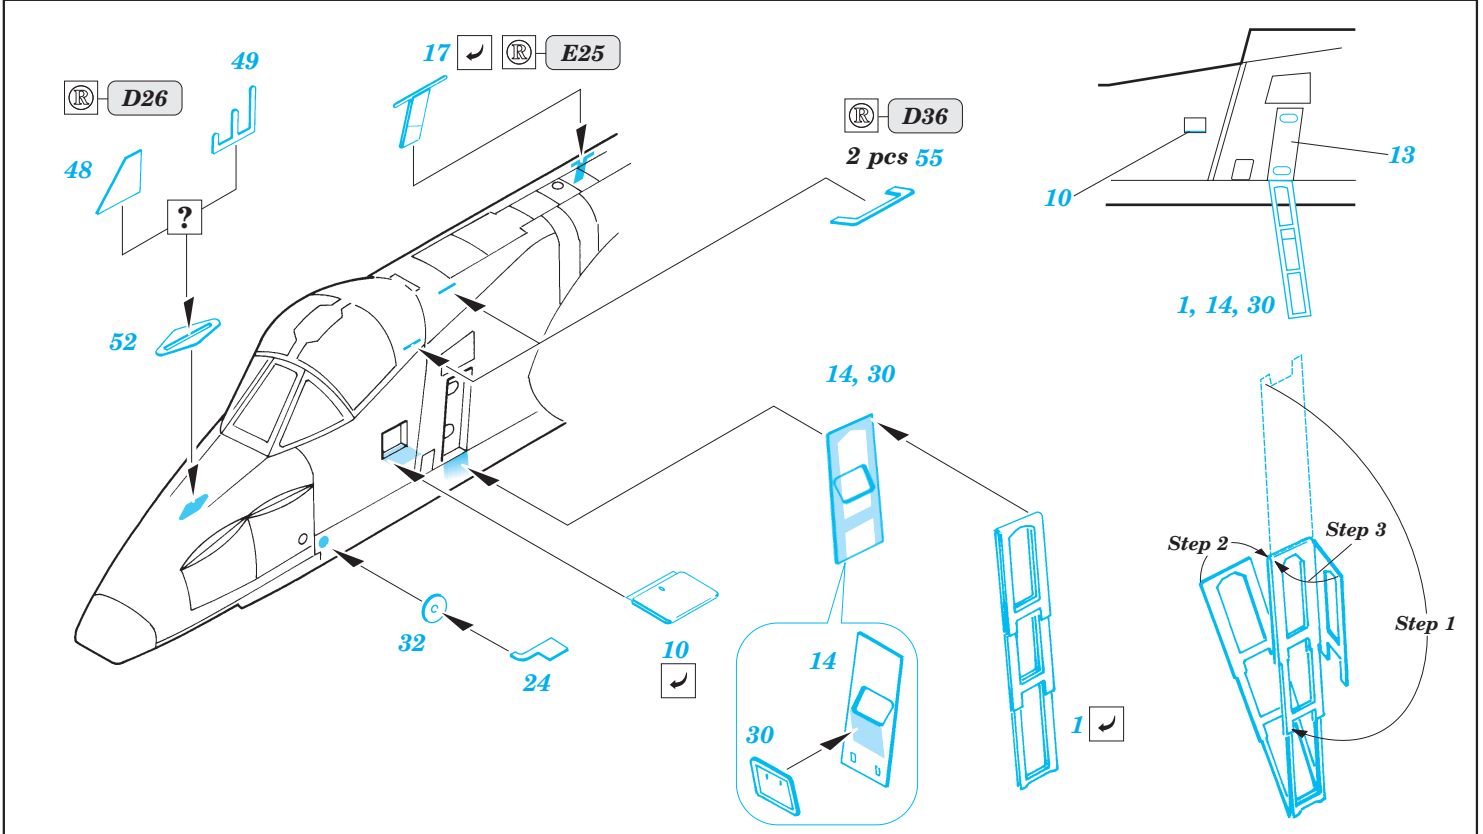

Su-25K Frogfoot exterior

1/48 scale detail set for Kopro kit • sada detailů pro model 1/48 Kopro

eduard

48 421

- APPLY EXPRESS MASK AND PAINT BEFORE GLUING
POUŽÍTE EXPRESNÍ MASKU NABARVIT PŘED SLEPENÍM
- SYMMETRICAL ASSEMBLY
SYMETRICKÁ MONTÁŽ
- REMOVE
ODSTRANIT
- GRIND
OBROUSIT
- DRILL HOLE
VRTAT OTVOR
- BEND
OHNOUT
- OPTION
VOLBA
- REPLACE
NAHRADIT

ORIGINAL KIT PARTS
PŮVODNÍ DÍLY STAVEBNICE

PHOTO-ETCHED PARTS
LEPTANÉ DÍLY

PARTS TO BE REMOVED
DÍLY K ODSTRANĚNÍ

FILL
TMELIT

References : 4+ Publication - Su-25