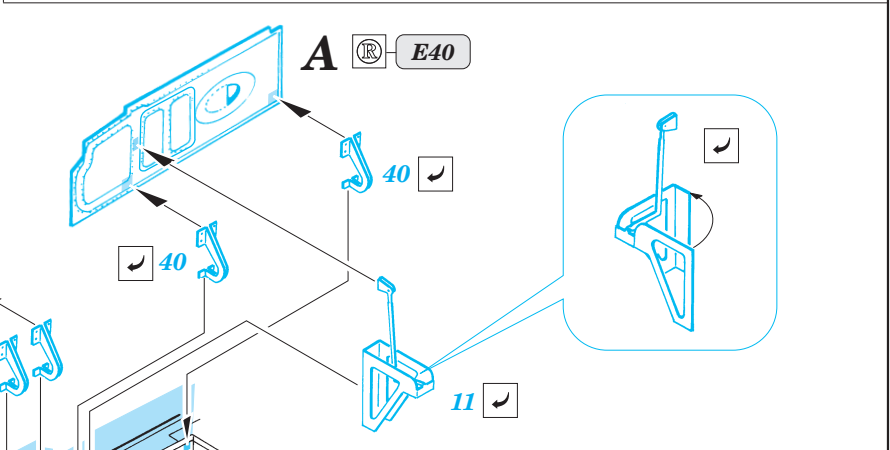

Su-25K Frogfoot exterior

1/48 scale detail set for Kopro kit • sada detailů pro model 1/48 Kopro

eduard

48 421

- APPLY EXPRESS MASK AND PAINT BEFORE GLUING
POUŽÍTE EXPRESNÍ MASKU NABARVIT PŘED SLEPENÍM
- SYMMETRICAL ASSEMBLY
SYMETRICKÁ MONTÁŽ
- REMOVE
ODSTRANIT
- GRIND
OBROUSIT
- DRILL HOLE
VRTAT OTVOR
- BEND
OHNOUT
- OPTION
VOLBA
- REPLACE
NAHRADIT

ORIGINAL KIT PARTS
PŮVODNÍ DÍLY STAVEBNICE

PHOTO-ETCHED PARTS
LEPTANÉ DÍLY

PARTS TO BE REMOVED
DÍLY K ODSTRANĚNÍ

FILL
TMELIT

References : 4+ Publication - Su-25