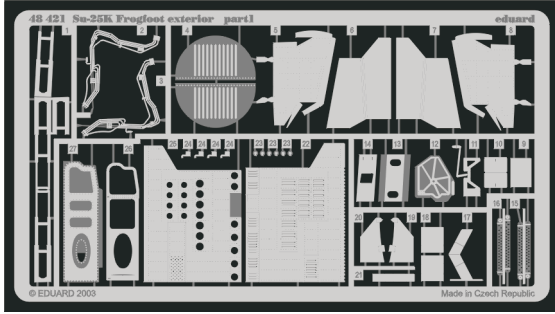

Su-25K Frogfoot exterior

1/48 scale detail set for Kopro kit • sada detailů pro model 1/48 Kopro

eduard

48 421

- APPLY EXPRESS MASK AND PAINT BEFORE GLUING
POUŽÍTE EXPRESNÍ MASKU NABARVIT PŘED SLEPENÍM
- SYMMETRICAL ASSEMBLY
SYMETRICKÁ MONTÁŽ
- REMOVE
ODSTRANIT
- GRIND
OBROUSIT
- DRILL HOLE
VRTAT OTVOR
- BEND
OHNOUT
- OPTION
VOLBA
- REPLACE
NAHRADIT

ORIGINAL KIT PARTS
PŮVODNÍ DÍLY STAVEBNICE

PHOTO-ETCHED PARTS
LEPTANÉ DÍLY

PARTS TO BE REMOVED
DÍLY K ODSTRANĚNÍ

FILL
TMELIT

References : 4+ Publication - Su-25