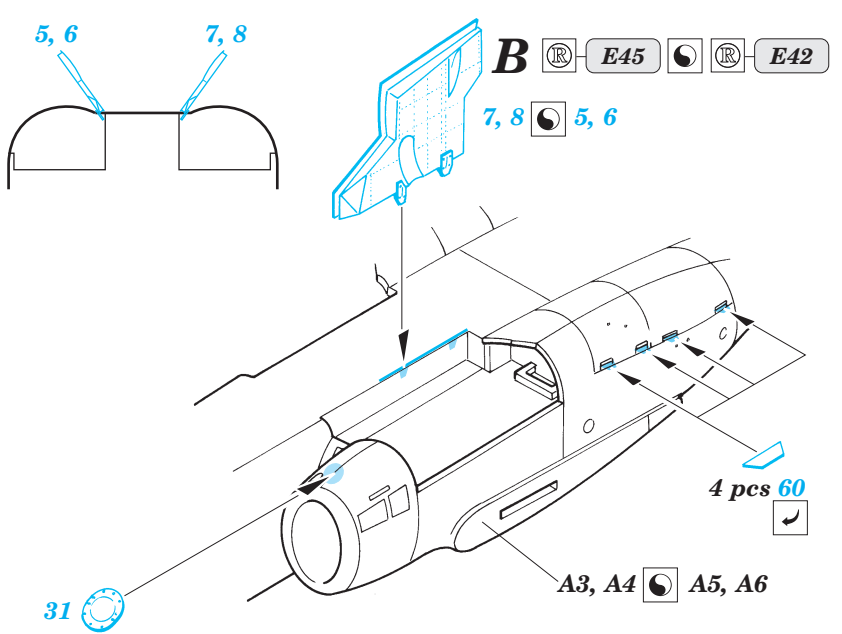

Su-25K Frogfoot exterior

1/48 scale detail set for Kopro kit • sada detailů pro model 1/48 Kopro

eduard

48 421

- APPLY EXPRESS MASK AND PAINT BEFORE GLUING
POUŽÍTE EXPRESNÍ MASKU NABARVIT PŘED SLEPENÍM
- SYMMETRICAL ASSEMBLY
SYMETRICKÁ MONTÁŽ
- REMOVE
ODSTRANIT
- GRIND
OBROUSIT
- DRILL HOLE
VRTAT OTVOR
- BEND
OHNOUT
- OPTION
VOLBA
- REPLACE
NAHRADIT

ORIGINAL KIT PARTS
PŮVODNÍ DÍLY STAVEBNICE

PHOTO-ETCHED PARTS
LEPTANÉ DÍLY

PARTS TO BE REMOVED
DÍLY K ODSTRANĚNÍ

FILL
TMELIT

References : 4+ Publication - Su-25