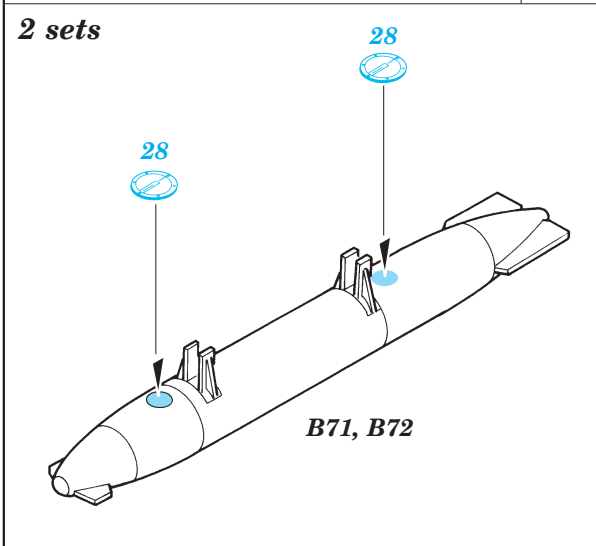

Su-25K Frogfoot exterior

1/48 scale detail set for Kopro kit • sada detailů pro model 1/48 Kopro

eduard

48 421

- APPLY EXPRESS MASK AND PAINT BEFORE GLUING
POUŽÍTE EXPRESNÍ MASKU NABARVIT PŘED SLEPENÍM
- SYMMETRICAL ASSEMBLY
SYMETRICKÁ MONTÁŽ
- REMOVE
ODSTRANIT
- GRIND
OBROUSIT
- DRILL HOLE
VRTAT OTVOR
- BEND
OHNOUT
- OPTION
VOLBA
- REPLACE
NAHRADIT

ORIGINAL KIT PARTS
PŮVODNÍ DÍLY STAVEBNICE

PHOTO-ETCHED PARTS
LEPTANÉ DÍLY

PARTS TO BE REMOVED
DÍLY K ODSTRANĚNÍ

FILL
TMELIT

References : 4+ Publication - Su-25