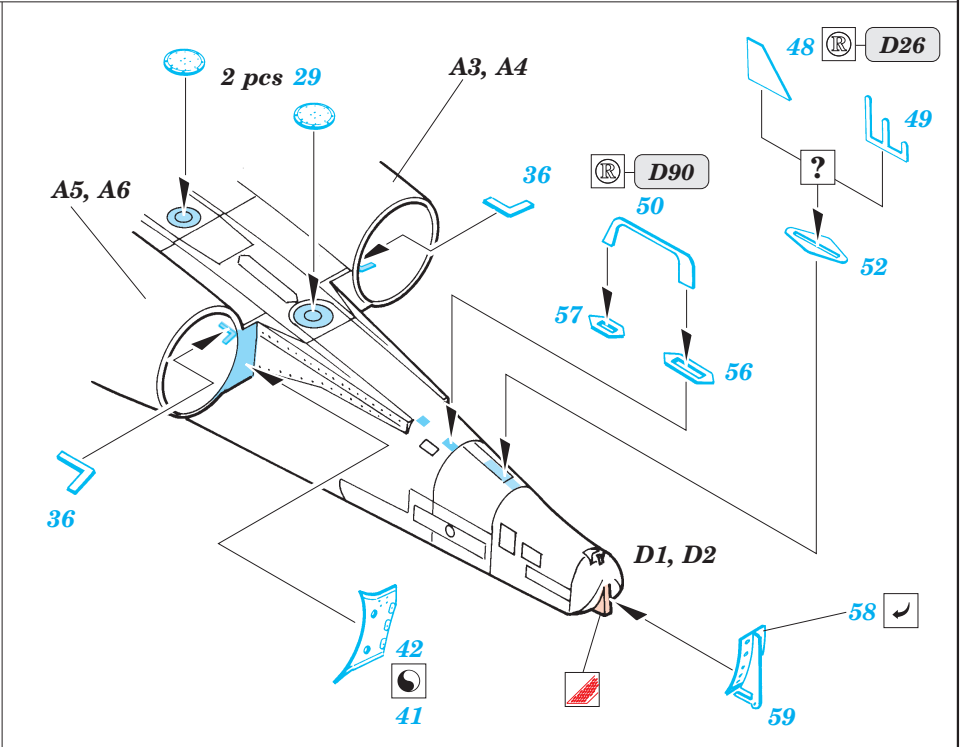

Su-25K Frogfoot exterior

1/48 scale detail set for Kopro kit • sada detailů pro model 1/48 Kopro

eduard

48 421

- APPLY EXPRESS MASK AND PAINT BEFORE GLUING
POUŽÍTE EXPRESNÍ MASKU NABARVIT PŘED SLEPENÍM
- SYMMETRICAL ASSEMBLY
SYMETRICKÁ MONTÁŽ
- REMOVE
ODSTRANIT
- GRIND
OBROUSIT
- DRILL HOLE
VRTAT OTVOR
- BEND
OHNOUT
- OPTION
VOLBA
- REPLACE
NAHRADIT

ORIGINAL KIT PARTS
PŮVODNÍ DÍLY STAVEBNICE

PHOTO-ETCHED PARTS
LEPTANÉ DÍLY

PARTS TO BE REMOVED
DÍLY K ODSTRANĚNÍ

FILL
TMELIT

References : 4+ Publication - Su-25