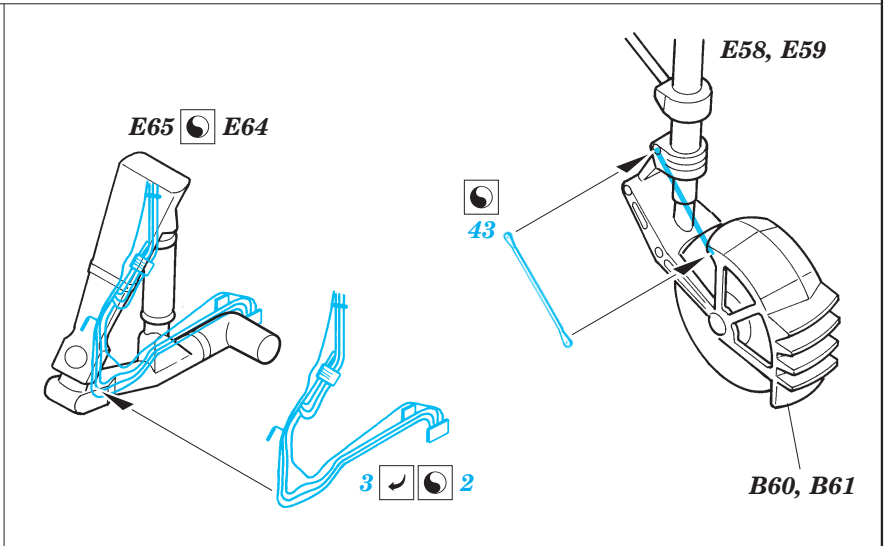

Su-25K Frogfoot exterior

1/48 scale detail set for Kopro kit • sada detailů pro model 1/48 Kopro

eduard

48 421

- APPLY EXPRESS MASK AND PAINT BEFORE GLUING
POUŽÍTE EXPRESNÍ MASKU NABARVIT PŘED SLEPENÍM
- SYMMETRICAL ASSEMBLY
SYMETRICKÁ MONTÁŽ
- REMOVE
ODSTRANIT
- GRIND
OBROUSIT
- DRILL HOLE
VRTAT OTVOR
- BEND
OHNOUT
- OPTION
VOLBA
- REPLACE
NAHRADIT

ORIGINAL KIT PARTS
PŮVODNÍ DÍLY STAVEBNICE

PHOTO-ETCHED PARTS
LEPTANÉ DÍLY

PARTS TO BE REMOVED
DÍLY K ODSTRANĚNÍ

FILL
TMELIT

References : 4+ Publication - Su-25