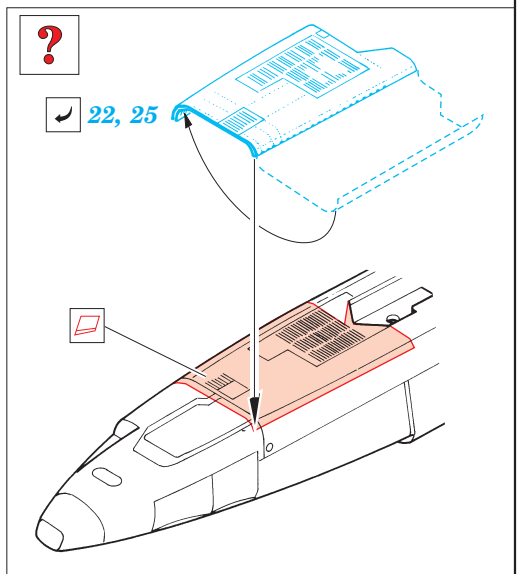

Su-25K Frogfoot exterior

1/48 scale detail set for Kopro kit • sada detailů pro model 1/48 Kopro

eduard

48 421

- APPLY EXPRESS MASK AND PAINT BEFORE GLUING
POUŽÍTE EXPRESNÍ MASKU NABARVIT PŘED SLEPENÍM
- SYMMETRICAL ASSEMBLY
SYMETRICKÁ MONTÁŽ
- REMOVE
ODSTRANIT
- GRIND
OBROUSIT
- DRILL HOLE
VRTAT OTVOR
- BEND
OHNOUT
- OPTION
VOLBA
- REPLACE
NAHRADIT

ORIGINAL KIT PARTS
PŮVODNÍ DÍLY STAVEBNICE

PHOTO-ETCHED PARTS
LEPTANÉ DÍLY

PARTS TO BE REMOVED
DÍLY K ODSTRANĚNÍ

FILL
TMELIT

References : 4+ Publication - Su-25