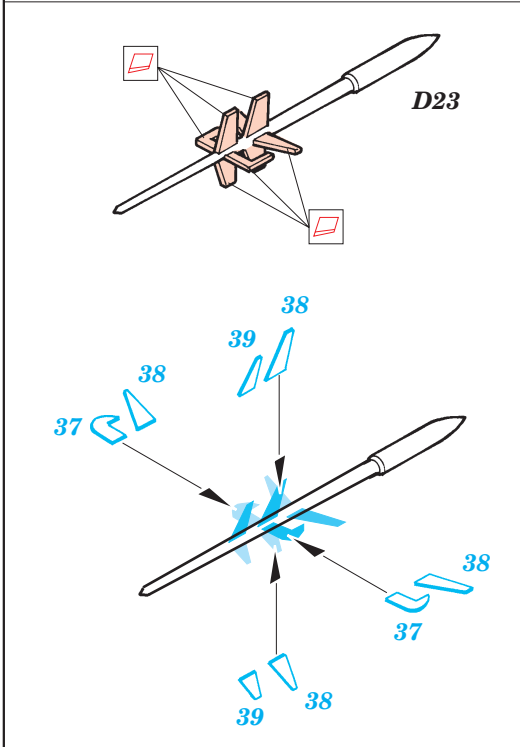

Su-25K Frogfoot exterior

1/48 scale detail set for Kopro kit • sada detailů pro model 1/48 Kopro

eduard

48 421

- APPLY EXPRESS MASK AND PAINT BEFORE GLUING
POUŽÍTE EXPRESNÍ MASKU NABARVIT PŘED SLEPENÍM
- SYMMETRICAL ASSEMBLY
SYMETRICKÁ MONTÁŽ
- REMOVE
ODSTRANIT
- GRIND
OBROUSIT
- DRILL HOLE
VRTAT OTVOR
- BEND
OHNOUT
- OPTION
VOLBA
- REPLACE
NAHRADIT

ORIGINAL KIT PARTS
PŮVODNÍ DÍLY STAVEBNICE

PHOTO-ETCHED PARTS
LEPTANÉ DÍLY

PARTS TO BE REMOVED
DÍLY K ODSTRANĚNÍ

FILL
TMELIT

References : 4+ Publication - Su-25