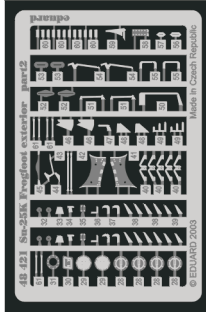

Su-25K Frogfoot exterior

1/48 scale detail set for Kopro kit • sada detailů pro model 1/48 Kopro

eduard

48 421

- APPLY EXPRESS MASK AND PAINT BEFORE GLUING
POUŽÍTE EXPRESNÍ MASKU NABARVIT PŘED SLEPENÍM
- SYMMETRICAL ASSEMBLY
SYMETRICKÁ MONTÁŽ
- REMOVE
ODSTRANIT
- GRIND
OBROUSIT
- DRILL HOLE
VRTAT OTVOR
- BEND
OHNOUT
- OPTION
VOLBA
- REPLACE
NAHRADIT

ORIGINAL KIT PARTS
PŮVODNÍ DÍLY STAVEBNICE

PHOTO-ETCHED PARTS
LEPTANÉ DÍLY

PARTS TO BE REMOVED
DÍLY K ODSTRANĚNÍ

FILL
TMELIT

References : 4+ Publication - Su-25