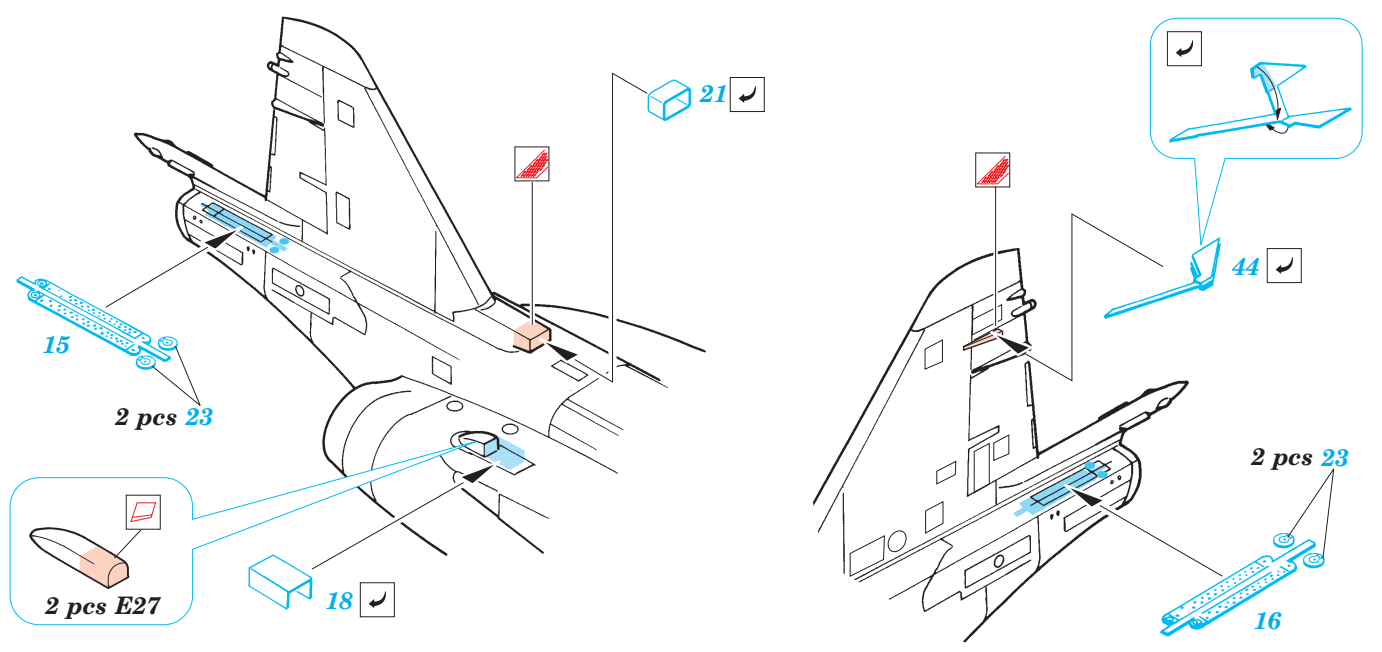

Su-25K Frogfoot exterior

1/48 scale detail set for Kopro kit • sada detailů pro model 1/48 Kopro

eduard

48 421

- APPLY EXPRESS MASK AND PAINT BEFORE GLUING
POUŽÍTE EXPRESNÍ MASKU NABARVIT PŘED SLEPENÍM
- SYMMETRICAL ASSEMBLY
SYMETRICKÁ MONTÁŽ
- REMOVE
ODSTRANIT
- GRIND
OBROUSIT
- DRILL HOLE
VRTAT OTVOR
- BEND
OHNOUT
- OPTION
VOLBA
- REPLACE
NAHRADIT

ORIGINAL KIT PARTS
PŮVODNÍ DÍLY STAVEBNICE

PHOTO-ETCHED PARTS
LEPTANÉ DÍLY

PARTS TO BE REMOVED
DÍLY K ODSTRANĚNÍ

FILL
TMELIT

References : 4+ Publication - Su-25