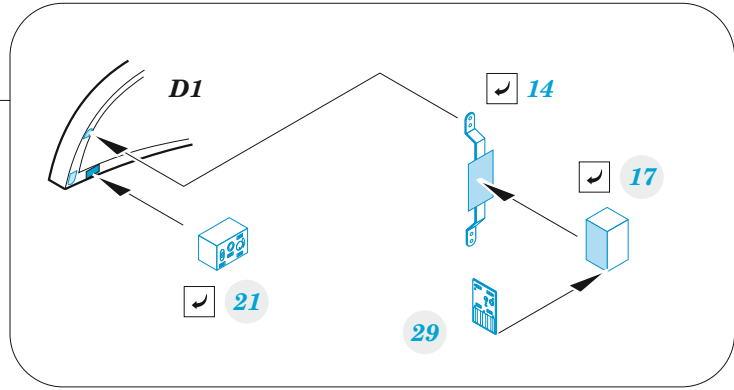

# Su-25

detail set for ZVEZDA 1/48 kit • sada detailů pro stavebnici ZVEZDA 1/48

- APPLY EXPRESS MASK AND PAINT BEFORE GLUING  
POUŽIT EXPRESS MASK NABARVIT PŘED SLEPENÍM
- SYMMETRICAL ASSEMBLY  
SYMETRICKÁ MONTÁŽ
- REMOVE  
ODSTRANIT
- GRIND  
OBROUSIT
- DRILL HOLE  
VRTAT OTVOR
- COLORED ETCHED PARTS  
LEPTANÉ BAREVNÉ DÍLY
- ETCHED PARTS  
LEPTANÉ NEBAREVNÉ DÍLY
- ORIGINAL KIT PARTS  
PŮVODNÍ DÍLY STAVEBNICE
- BEND  
OHNOUT
- OPTION  
VOLBA
- REPLACE  
NAHRADIT

ORIGINAL KIT PARTS PŮVODNÍ DÍLY STAVEBNICE      PHOTO-ETCHED PARTS LEPTANÉ DÍLY      PARTS TO BE REMOVED DÍLY K ODSTRANĚNÍ      FILL TMELIT

plastic  
Ø0,8 x 2,0 mm

D1

50

8

8

D4

54