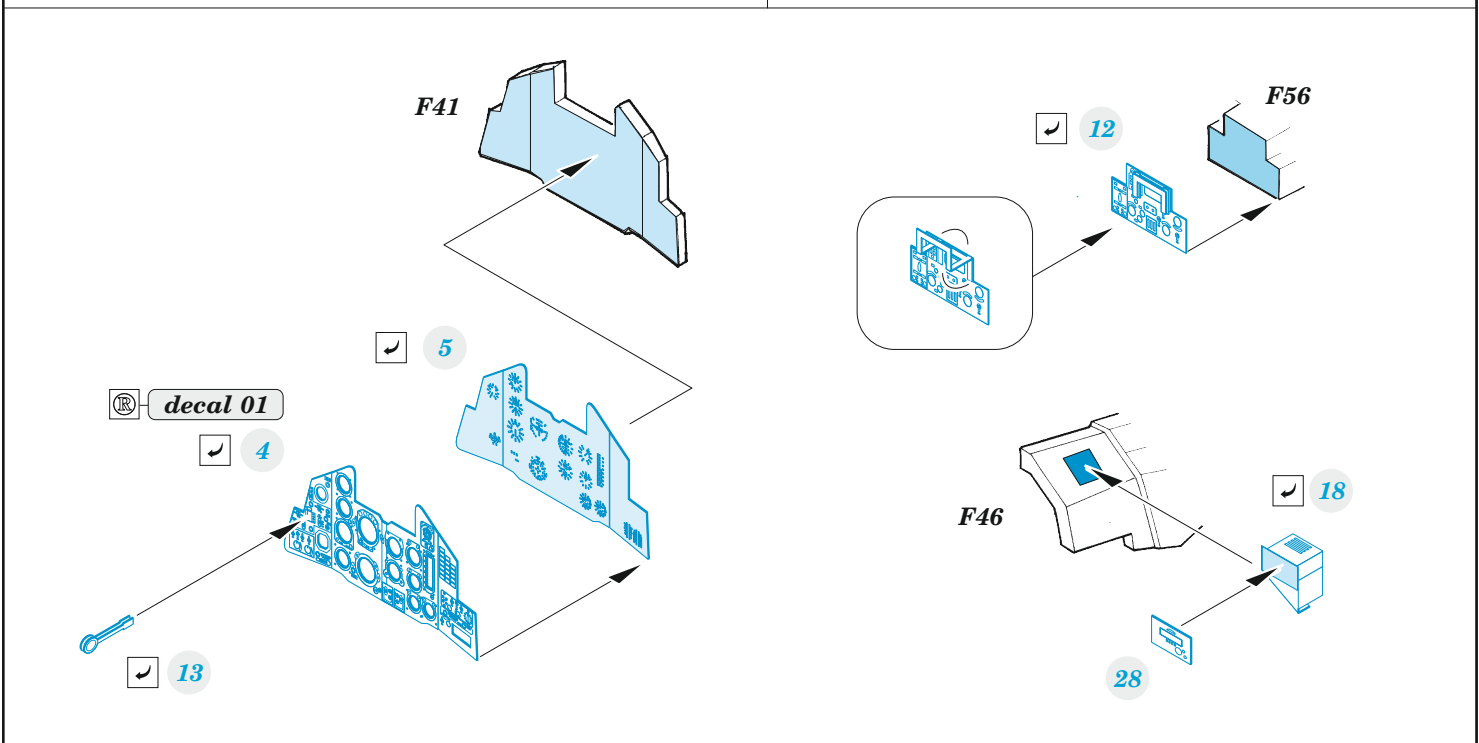

# Su-25

detail set for ZVEZDA 1/48 kit • sada detailů pro stavebnici ZVEZDA 1/48

- APPLY EXPRESS MASK AND PAINT BEFORE GLUING  
POUŽIT EXPRESS MASK NABARVIT PŘED SLEPENÍM
- SYMMETRICAL ASSEMBLY  
SYMETRICKÁ MONTÁŽ
- REMOVE  
ODSTRANIT
- GRIND  
OBROUSIT
- DRILL HOLE  
VRTAT OTVOR
- COLORED ETCHED PARTS  
LEPTANÉ BAREVNÉ DÍLY
- ETCHED PARTS  
LEPTANÉ NEBAREVNÉ DÍLY
- ORIGINAL KIT PARTS  
PŮVODNÍ DÍLY STAVEBNICE
- BEND  
OHNOUT
- OPTION  
VOLBA
- REPLACE  
NAHRADIT

ORIGINAL KIT PARTS PŮVODNÍ DÍLY STAVEBNICE      PHOTO-ETCHED PARTS LEPTANÉ DÍLY      PARTS TO BE REMOVED DÍLY K ODSTRANĚNÍ      FILL TMELIT

plastic  
Ø0,8 x 2,0 mm

D1

50

8

8

D4

54

D4

Related products: FE 1278 Su-25 seatbelts STEEL 1/48

### 1/48 FE 1278 Su-25 seatbelts STEEL

eduard

1

2

3

4

© EDUARD 2022

Made in Czech Republic