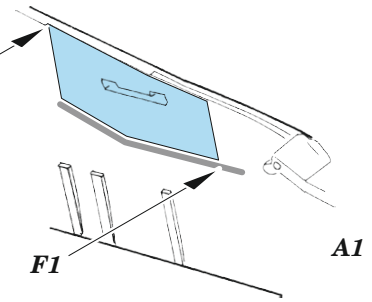

# Su-25

detail set for ZVEZDA 1/48 kit • sada detailů pro stavebnici ZVEZDA 1/48

- APPLY EXPRESS MASK AND PAINT BEFORE GLUING  
POUŽIT EXPRESS MASK NABARVIT PŘED SLEPENÍM
- SYMMETRICAL ASSEMBLY  
SYMETRICKÁ MONTÁŽ
- REMOVE  
ODSTRANIT
- GRIND  
OBROUSIT
- DRILL HOLE  
VRTAT OTVOR
- COLORED ETCHED PARTS  
LEPTANÉ BAREVNÉ DÍLY
- ETCHED PARTS  
LEPTANÉ NEBAREVNÉ DÍLY
- ORIGINAL KIT PARTS  
PŮVODNÍ DÍLY STAVEBNICE
- BEND  
OHNOUT
- OPTION  
VOLBA
- REPLACE  
NAHRADIT

ORIGINAL KIT PARTS PŮVODNÍ DÍLY STAVEBNICE      PHOTO-ETCHED PARTS LEPTANÉ DÍLY      PARTS TO BE REMOVED DÍLY K ODSTRANĚNÍ      FILL TMELIT

plastic  
Ø0,8 x 2,0 mm

D1

50

8

8

D4

54