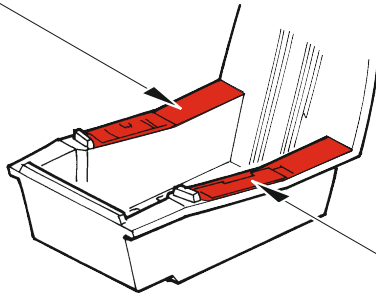

# Su-25

detail set for ZVEZDA 1/48 kit • sada detailů pro stavebnici ZVEZDA 1/48

- APPLY EXPRESS MASK AND PAINT BEFORE GLUING  
POUŽIT EXPRESS MASK NABARVIT PŘED SLEPENÍM
- SYMMETRICAL ASSEMBLY  
SYMETRICKÁ MONTÁŽ
- REMOVE  
ODSTRANIT
- GRIND  
OBROUSIT
- DRILL HOLE  
VRTAT OTVOR
- COLORED ETCHED PARTS  
LEPTANÉ BAREVNÉ DÍLY
- ETCHED PARTS  
LEPTANÉ NEBAREVNÉ DÍLY
- ORIGINAL KIT PARTS  
PŮVODNÍ DÍLY STAVEBNICE
- BEND  
OHNOUT
- OPTION  
VOLBA
- REPLACE  
NAHRADIT

ORIGINAL KIT PARTS PŮVODNÍ DÍLY STAVEBNICE      PHOTO-ETCHED PARTS LEPTANÉ DÍLY      PARTS TO BE REMOVED DÍLY K ODSTRANĚNÍ      FILL TMELIT

plastic  
Ø0,8 x 2,0 mm

D1

50

8

8

D4

54