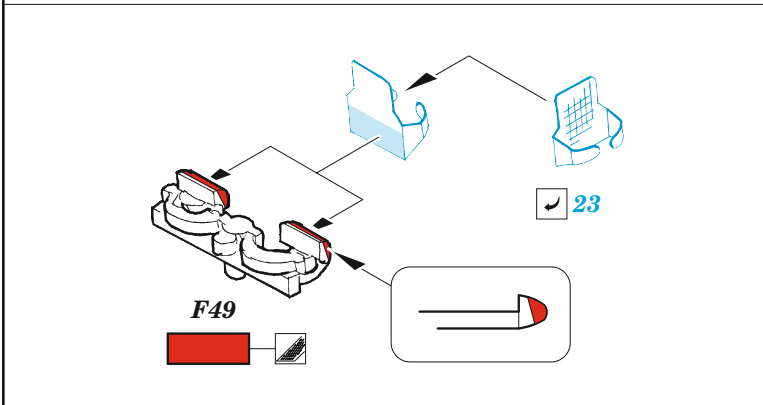

# Su-25

detail set for ZVEZDA 1/48 kit • sada detailů pro stavebnici ZVEZDA 1/48

- APPLY EXPRESS MASK AND PAINT BEFORE GLUING  
POUŽIT EXPRESS MASK NABARVIT PŘED SLEPENÍM
- SYMMETRICAL ASSEMBLY  
SYMETRICKÁ MONTÁŽ
- REMOVE  
ODSTRANIT
- GRIND  
OBROUSIT
- DRILL HOLE  
VRTAT OTVOR
- COLORED ETCHED PARTS  
LEPTANÉ BAREVNÉ DÍLY
- ETCHED PARTS  
LEPTANÉ NEBAREVNÉ DÍLY
- ORIGINAL KIT PARTS  
PŮVODNÍ DÍLY STAVEBNICE
- BEND  
OHNOUT
- OPTION  
VOLBA
- REPLACE  
NAHRADIT

ORIGINAL KIT PARTS PŮVODNÍ DÍLY STAVEBNICE      PHOTO-ETCHED PARTS LEPTANÉ DÍLY      PARTS TO BE REMOVED DÍLY K ODSTRANĚNÍ      FILL TMELIT

plastic  
Ø0,8 x 2,0 mm

D1

50

8

8

D4

54