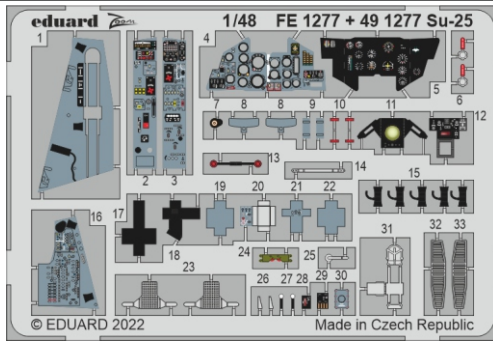

# Su-25

detail set for ZVEZDA 1/48 kit • sada detailů pro stavebnici ZVEZDA 1/48

- APPLY EXPRESS MASK AND PAINT BEFORE GLUING  
POUŽIT EXPRESS MASK NABARVIT PŘED SLEPENÍM
- SYMMETRICAL ASSEMBLY  
SYMETRICKÁ MONTÁŽ
- REMOVE  
ODSTRANIT
- GRIND  
OBROUSIT
- DRILL HOLE  
VRTAT OTVOR
- COLORED ETCHED PARTS  
LEPTANÉ BAREVNÉ DÍLY
- ETCHED PARTS  
LEPTANÉ NEBAREVNÉ DÍLY
- ORIGINAL KIT PARTS  
PŮVODNÍ DÍLY STAVEBNICE
- BEND  
OHNOUT
- OPTION  
VOLBA
- REPLACE  
NAHRADIT

ORIGINAL KIT PARTS PŮVODNÍ DÍLY STAVEBNICE      PHOTO-ETCHED PARTS LEPTANÉ DÍLY      PARTS TO BE REMOVED DÍLY K ODSTRANĚNÍ      FILL TMELIT

plastic  
Ø0,8 x 2,0 mm

D1

50

8

8

D4

54

D4

Related products: FE 1278 Su-25 seatbelts STEEL 1/48