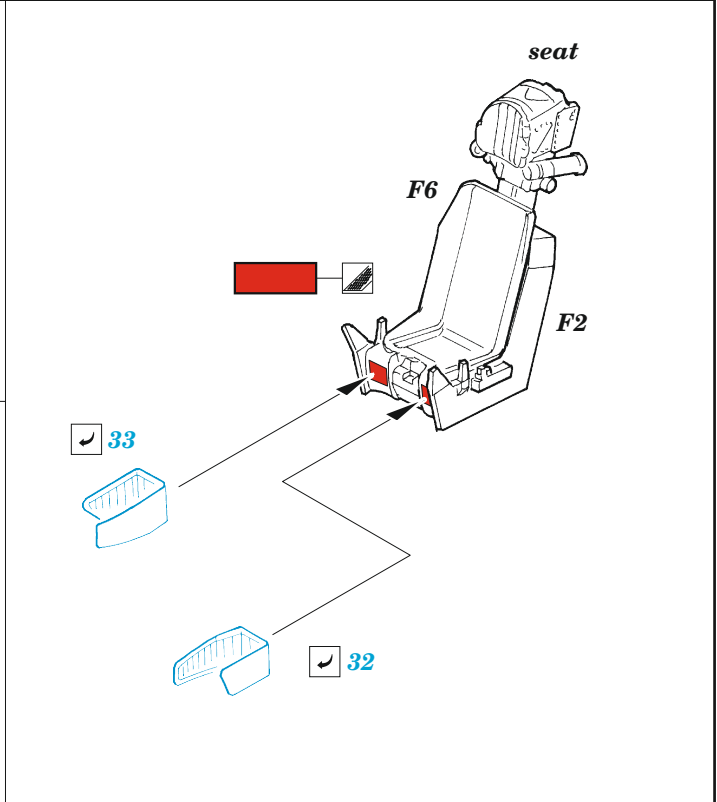

# Su-25

detail set for ZVEZDA 1/48 kit • sada detailů pro stavebnici ZVEZDA 1/48

- APPLY EXPRESS MASK AND PAINT BEFORE GLUING  
POUŽIT EXPRESS MASK NABARVIT PŘED SLEPENÍM
- SYMMETRICAL ASSEMBLY  
SYMETRICKÁ MONTÁŽ
- REMOVE  
ODSTRANIT
- GRIND  
OBROUSIT
- DRILL HOLE  
VRTAT OTVOR
- COLORED ETCHED PARTS  
LEPTANÉ BAREVNÉ DÍLY
- ETCHED PARTS  
LEPTANÉ NEBAREVNÉ DÍLY
- ORIGINAL KIT PARTS  
PŮVODNÍ DÍLY STAVEBNICE
- BEND  
OHNOUT
- OPTION  
VOLBA
- REPLACE  
NAHRADIT

ORIGINAL KIT PARTS PŮVODNÍ DÍLY STAVEBNICE      PHOTO-ETCHED PARTS LEPTANÉ DÍLY      PARTS TO BE REMOVED DÍLY K ODSTRANĚNÍ      FILL TMELIT

plastic  
Ø0,8 x 2,0 mm

D1

50

8

8

D4

54