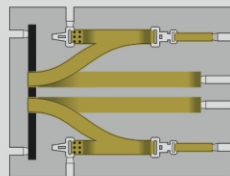

D1

50

8

8

D4

54

D4

Related products: FE 1278 Su-25 seatbelts STEEL 1/48

1/48 FE 1278 Su-25 seatbelts STEEL

eduard

1

2

3

4

© EDUARD 2022

Made in Czech Republic