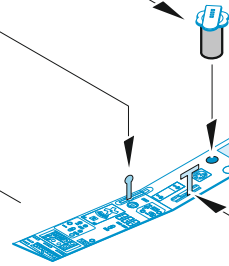

# Su-25

detail set for ZVEZDA 1/48 kit • sada detailů pro stavebnici ZVEZDA 1/48

- APPLY EXPRESS MASK AND PAINT BEFORE GLUING  
POUŽIT EXPRESS MASK NABARVIT PŘED SLEPENÍM
- SYMMETRICAL ASSEMBLY  
SYMETRICKÁ MONTÁŽ
- REMOVE  
ODSTRANIT
- GRIND  
OBROUSIT
- DRILL HOLE  
VRTAT OTVOR
- COLORED ETCHED PARTS  
LEPTANÉ BAREVNÉ DÍLY
- ETCHED PARTS  
LEPTANÉ NEBAREVNÉ DÍLY
- ORIGINAL KIT PARTS  
PŮVODNÍ DÍLY STAVEBNICE
- BEND  
OHNOUT
- OPTION  
VOLBA
- REPLACE  
NAHRADIT

ORIGINAL KIT PARTS PŮVODNÍ DÍLY STAVEBNICE      PHOTO-ETCHED PARTS LEPTANÉ DÍLY      PARTS TO BE REMOVED DÍLY K ODSTRANĚNÍ      FILL TMELIT

plastic  
Ø0,8 x 2,0 mm

D1

50

8

8

D4

54