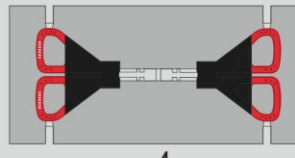

4

© EDUARD 2022

Made in Czech Republic