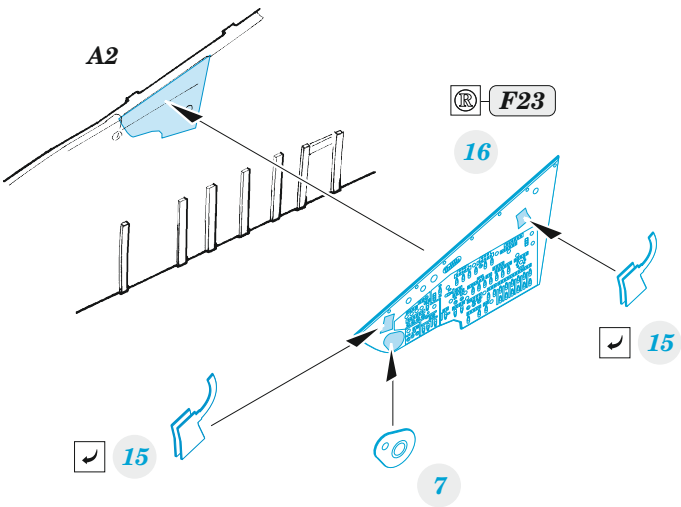

# Su-25

detail set for ZVEZDA 1/48 kit • sada detailů pro stavebnici ZVEZDA 1/48

- APPLY EXPRESS MASK AND PAINT BEFORE GLUING  
POUŽIT EXPRESS MASK NABARVIT PŘED SLEPENÍM
- SYMMETRICAL ASSEMBLY  
SYMETRICKÁ MONTÁŽ
- REMOVE  
ODSTRANIT
- GRIND  
OBROUSIT
- DRILL HOLE  
VRTAT OTVOR
- COLORED ETCHED PARTS  
LEPTANÉ BAREVNÉ DÍLY
- ETCHED PARTS  
LEPTANÉ NEBAREVNÉ DÍLY
- ORIGINAL KIT PARTS  
PŮVODNÍ DÍLY STAVEBNICE
- BEND  
OHNOUT
- OPTION  
VOLBA
- REPLACE  
NAHRADIT

ORIGINAL KIT PARTS PŮVODNÍ DÍLY STAVEBNICE      PHOTO-ETCHED PARTS LEPTANÉ DÍLY      PARTS TO BE REMOVED DÍLY K ODSTRANĚNÍ      FILL TMELIT

plastic  
Ø0,8 x 2,0 mm

D1

50

8

8

D4

54

### 1/48 FE 1278 Su-25 seatbelts STEEL

eduard

1

2

3

4

© EDUARD 2022

Made in Czech Republic