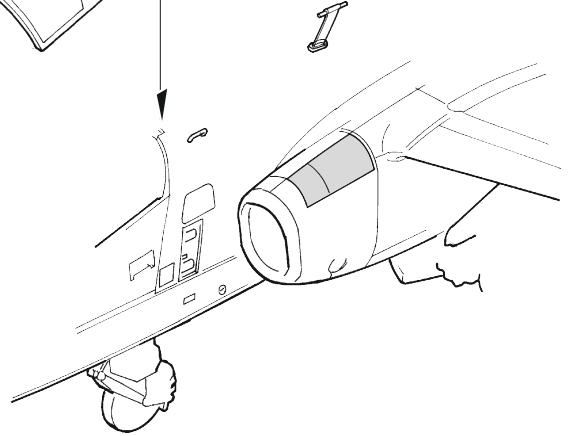

Related products: FE 1278 Su-25 seatbelts STEEL 1/48

1/48 FE 1278 Su-25 seatbelts STEEL

eduard

1

2

3

4

© EDUARD 2022

Made in Czech Republic