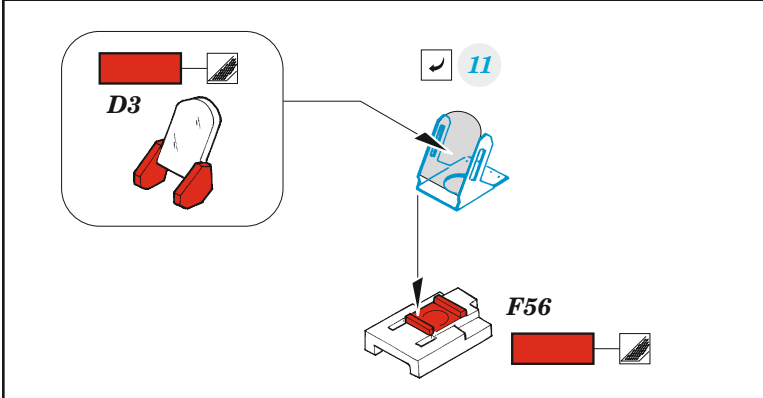

# Su-25

detail set for ZVEZDA 1/48 kit • sada detailů pro stavebnici ZVEZDA 1/48

- APPLY EXPRESS MASK AND PAINT BEFORE GLUING  
POUŽIT EXPRESS MASK NABARVIT PŘED SLEPENÍM
- SYMMETRICAL ASSEMBLY  
SYMETRICKÁ MONTÁŽ
- REMOVE  
ODSTRANIT
- GRIND  
OBROUSIT
- DRILL HOLE  
VRTAT OTVOR
- COLORED ETCHED PARTS  
LEPTANÉ BAREVNÉ DÍLY
- ETCHED PARTS  
LEPTANÉ NEBAREVNÉ DÍLY
- ORIGINAL KIT PARTS  
PŮVODNÍ DÍLY STAVEBNICE
- BEND  
OHNOUT
- OPTION  
VOLBA
- REPLACE  
NAHRADIT

ORIGINAL KIT PARTS PŮVODNÍ DÍLY STAVEBNICE      PHOTO-ETCHED PARTS LEPTANÉ DÍLY      PARTS TO BE REMOVED DÍLY K ODSTRANĚNÍ      FILL TMELIT

plastic  
Ø0,8 x 2,0 mm

D1

50

8

8

D4

54