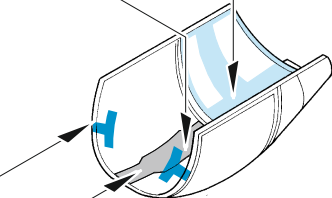

# Su-25

detail set for ZVEZDA 1/48 kit • sada detailů pro stavebnici ZVEZDA 1/48

- APPLY EXPRESS MASK AND PAINT BEFORE GLUING  
POUŽIT EXPRESS MASK NABARVIT PŘED SLEPENÍM
- SYMMETRICAL ASSEMBLY  
SYMETRICKÁ MONTÁŽ
- REMOVE  
ODSTRANIT
- GRIND  
OBROUSIT
- DRILL HOLE  
VRTAT OTVOR
- COLORED ETCHED PARTS  
LEPTANÉ BAREVNÉ DÍLY
- ETCHED PARTS  
LEPTANÉ NEBAREVNÉ DÍLY
- ORIGINAL KIT PARTS  
PŮVODNÍ DÍLY STAVEBNICE
- BEND  
OHNOUT
- OPTION  
VOLBA
- REPLACE  
NAHRADIT

ORIGINAL KIT PARTS PŮVODNÍ DÍLY STAVEBNICE      PHOTO-ETCHED PARTS LEPTANÉ DÍLY      PARTS TO BE REMOVED DÍLY K ODSTRANĚNÍ      FILL TMELIT

plastic  
Ø0,8 x 2,0 mm

D1

50

8

8

D4

54