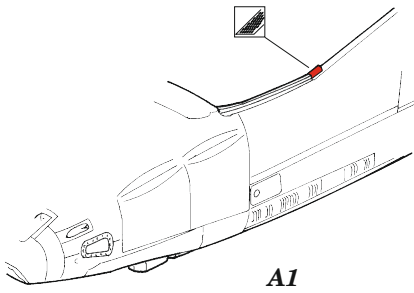

# Su-25

detail set for ZVEZDA 1/48 kit • sada detailů pro stavebnici ZVEZDA 1/48

- APPLY EXPRESS MASK AND PAINT BEFORE GLUING  
POUŽIT EXPRESS MASK NABARVIT PŘED SLEPENÍM
- SYMMETRICAL ASSEMBLY  
SYMETRICKÁ MONTÁŽ
- REMOVE  
ODSTRANIT
- GRIND  
OBROUSIT
- DRILL HOLE  
VRTAT OTVOR
- COLORED ETCHED PARTS  
LEPTANÉ BAREVNÉ DÍLY
- ETCHED PARTS  
LEPTANÉ NEBAREVNÉ DÍLY
- ORIGINAL KIT PARTS  
PŮVODNÍ DÍLY STAVEBNICE
- BEND  
OHNOUT
- OPTION  
VOLBA
- REPLACE  
NAHRADIT

ORIGINAL KIT PARTS PŮVODNÍ DÍLY STAVEBNICE      PHOTO-ETCHED PARTS LEPTANÉ DÍLY      PARTS TO BE REMOVED DÍLY K ODSTRANĚNÍ      FILL TMELIT

plastic  
Ø0,8 x 2,0 mm

D1

50

8

8

D4

54