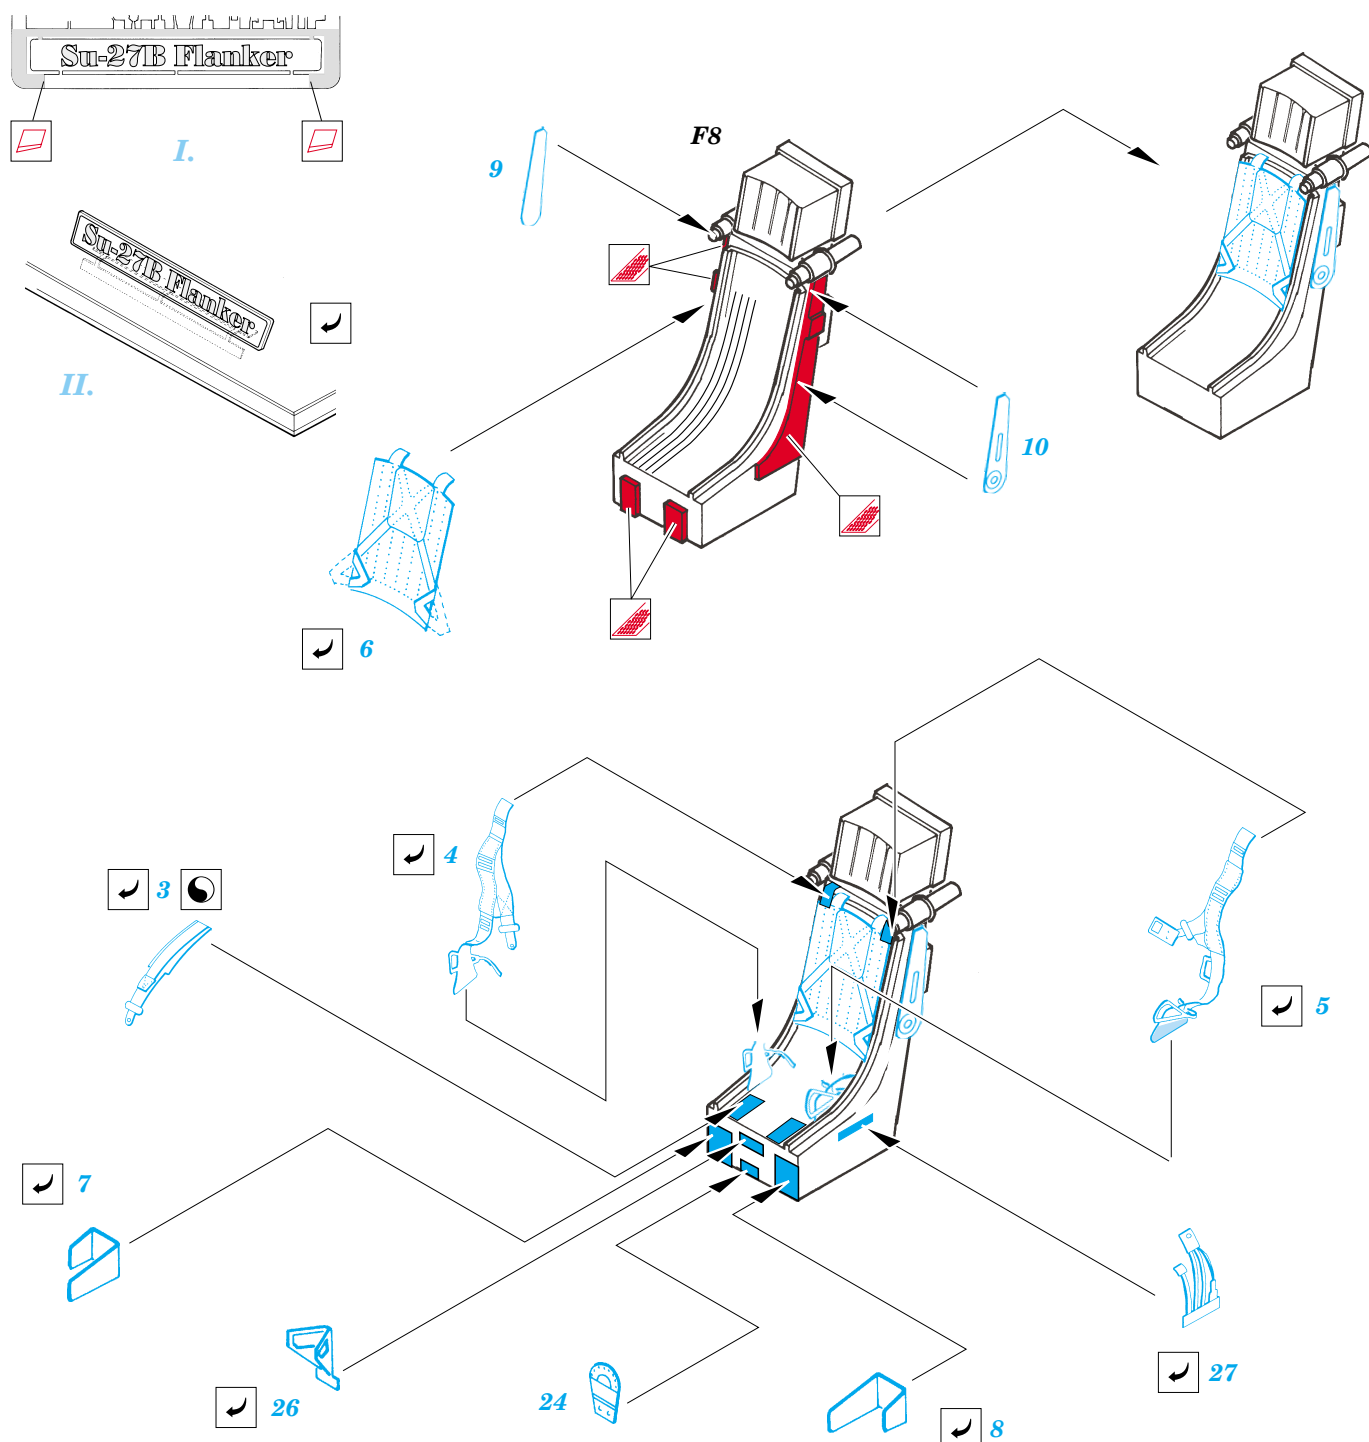

# Su-27B Flanker

eduard

SS251

1/72 scale detail set for HASEGAWA/REVELL kit • sada detailů pro model HASEGAWA/REVELL 1/72

film

SS 251 + 73 251  
Su-27B Flanker

- ★ APPLY EXPRESS MASK AND PAINT BEFORE GLUING  
POUŽIT EXPRESS MASK NABARVIT PŘED SLEPENÍM
- ☯ SYMMETRICAL ASSEMBLY  
SYMETRICKÁ MONTÁŽ
- ☐ REMOVE  
ODSTRANIT
- ☐ BEND  
OHNOUT
- ☐ GRIND  
OBROUSIT
- ☐ ? OPTION  
VOLBA
- ☐ DRILL HOLE  
VRTÁT OTVOR
- ☐ Ⓜ REPLACE  
NAHRADIT

ORIGINAL KIT PARTS  
PŮVODNÍ DÍLY STAVEBNICE

PHOTO-ETCHED PARTS  
LEPTANÉ DÍLY

PARTS TO BE REMOVED  
DÍLY K ODSTRANĚNÍ

FILL  
TMELIT

**REFERENCES:**  
 Su-27 Verlinden Publications  
 Su-27 Przegląd Konstrukcji Lotniczych