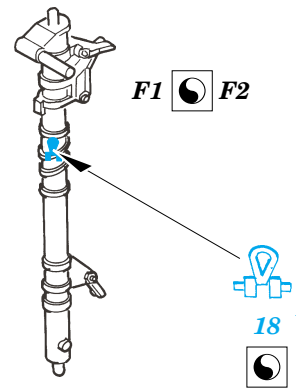

# Su-27B Flanker

eduard

SS251

1/72 scale detail set for HASEGAWA/REVELL kit • sada detailů pro model HASEGAWA/REVELL 1/72

film

SS 251 + 73 251  
Su-27B Flanker

- ★ APPLY EXPRESS MASK AND PAINT BEFORE GLUING  
POUŽIT EXPRESS MASK NABARVIT PŘED SLEPENÍM
- ☯ SYMMETRICAL ASSEMBLY  
SYMETRICKÁ MONTÁŽ
- ☐ REMOVE  
ODSTRANIT
- ☐ BEND  
OHNOUT
- ☐ GRIND  
OBROUSIT
- ☐ ? OPTION  
VOLBA
- ☐ DRILL HOLE  
VRTÁT OTVOR
- ☐ Ⓜ REPLACE  
NAHRADIT

ORIGINAL KIT PARTS  
PŮVODNÍ DÍLY STAVEBNICE

PHOTO-ETCHED PARTS  
LEPTANÉ DÍLY

PARTS TO BE REMOVED  
DÍLY K ODSTRANĚNÍ

FILL  
TMELIT

**REFERENCES:**  
 Su-27 Verlinden Publications  
 Su-27 Przegląd Konstrukcji Lotniczych