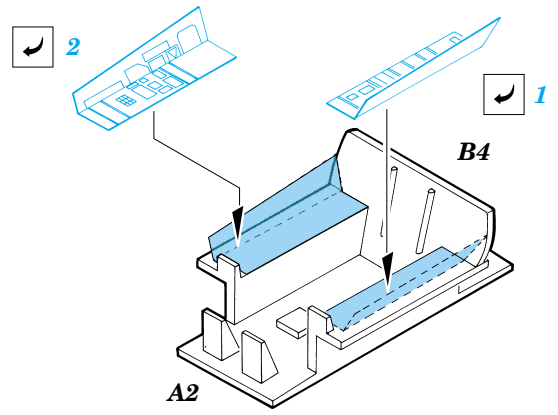

# Su-27B Flanker

eduard

SS251

1/72 scale detail set for HASEGAWA/REVELL kit • sada detailů pro model HASEGAWA/REVELL 1/72

film

SS 251 + 73 251  
Su-27B Flanker

- ★ APPLY EXPRESS MASK AND PAINT BEFORE GLUING  
POUŽIT EXPRESS MASK NABARVIT PŘED SLEPENÍM
- ☯ SYMMETRICAL ASSEMBLY  
SYMETRICKÁ MONTÁŽ
- ☐ REMOVE  
ODSTRANIT
- ☐ BEND  
OHNOUT
- ☐ GRIND  
OBROUSIT
- ☐ ? OPTION  
VOLBA
- ☐ DRILL HOLE  
VRTÁT OTVOR
- ☐ Ⓜ REPLACE  
NAHRADIT

ORIGINAL KIT PARTS  
PŮVODNÍ DÍLY STAVEBNICE

PHOTO-ETCHED PARTS  
LEPTANÉ DÍLY

PARTS TO BE REMOVED  
DÍLY K ODSTRANĚNÍ

FILL  
TMELIT

**REFERENCES:**  
 Su-27 Verlinden Publications  
 Su-27 Przegląd Konstrukcji Lotniczych