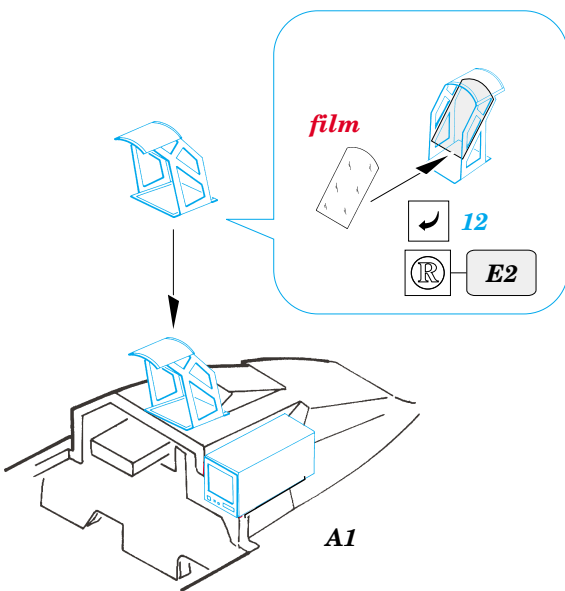

# Su-27B Flanker

eduard

SS251

1/72 scale detail set for HASEGAWA/REVELL kit • sada detailů pro model HASEGAWA/REVELL 1/72

film

SS 251 + 73 251  
Su-27B Flanker

- ★ APPLY EXPRESS MASK AND PAINT BEFORE GLUING  
POUŽIT EXPRESS MASK NABARVIT PŘED SLEPENÍM
- ☯ SYMMETRICAL ASSEMBLY  
SYMETRICKÁ MONTÁŽ
- ☐ REMOVE  
ODSTRANIT
- ☐ BEND  
OHNOUT
- ☐ GRIND  
OBROUSIT
- ☐ ? OPTION  
VOLBA
- ☐ DRILL HOLE  
VRTÁT OTVOR
- ☐ Ⓜ REPLACE  
NAHRADIT

ORIGINAL KIT PARTS  
PŮVODNÍ DÍLY STAVEBNICE

PHOTO-ETCHED PARTS  
LEPTANÉ DÍLY

PARTS TO BE REMOVED  
DÍLY K ODSTRANĚNÍ

FILL  
TMELIT

**REFERENCES:**  
 Su-27 Verlinden Publications  
 Su-27 Przegląd Konstrukcji Lotniczych