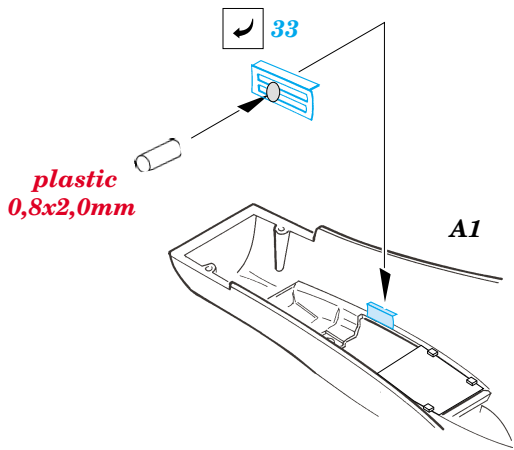

# Su-27B Flanker

eduard

SS251

1/72 scale detail set for HASEGAWA/REVELL kit • sada detailů pro model HASEGAWA/REVELL 1/72

film

SS 251 + 73 251  
Su-27B Flanker

- ★ APPLY EXPRESS MASK AND PAINT BEFORE GLUING  
POUŽIT EXPRESS MASK NABARVIT PŘED SLEPENÍM
- ☯ SYMMETRICAL ASSEMBLY  
SYMETRICKÁ MONTÁŽ
- ☐ REMOVE  
ODSTRANIT
- ☐ BEND  
OHNOUT
- ☐ GRIND  
OBROUSIT
- ☐ ? OPTION  
VOLBA
- ☐ DRILL HOLE  
VRTÁT OTVOR
- ☐ Ⓜ REPLACE  
NAHRADIT

ORIGINAL KIT PARTS  
PŮVODNÍ DÍLY STAVEBNICE

PHOTO-ETCHED PARTS  
LEPTANÉ DÍLY

PARTS TO BE REMOVED  
DÍLY K ODSTRANĚNÍ

FILL  
TMELIT

**REFERENCES:**  
 Su-27 Verlinden Publications  
 Su-27 Przegląd Konstrukcji Lotniczych