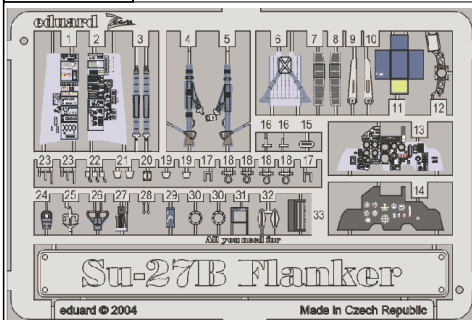

# Su-27B Flanker

eduard

SS251

1/72 scale detail set for HASEGAWA/REVELL kit • sada detailů pro model HASEGAWA/REVELL 1/72

film

SS 251 + 73 251  
Su-27B Flanker

- ★ APPLY EXPRESS MASK AND PAINT BEFORE GLUING  
POUŽIT EXPRESS MASK NABARVIT PŘED SLEPENÍM
- ☯ SYMMETRICAL ASSEMBLY  
SYMETRICKÁ MONTÁŽ
- ☐ REMOVE  
ODSTRANIT
- ☐ BEND  
OHNOUT
- ☐ GRIND  
OBROUSIT
- ☐ ? OPTION  
VOLBA
- ☐ DRILL HOLE  
VRTÁT OTVOR
- ☐ Ⓜ REPLACE  
NAHRADIT

ORIGINAL KIT PARTS  
PŮVODNÍ DÍLY STAVEBNICE

PHOTO-ETCHED PARTS  
LEPTANÉ DÍLY

PARTS TO BE REMOVED  
DÍLY K ODSTRANĚNÍ

FILL  
TMELIT

**REFERENCES:**  
 Su-27 Verlinden Publications  
 Su-27 Przegląd Konstrukcji Lotniczych