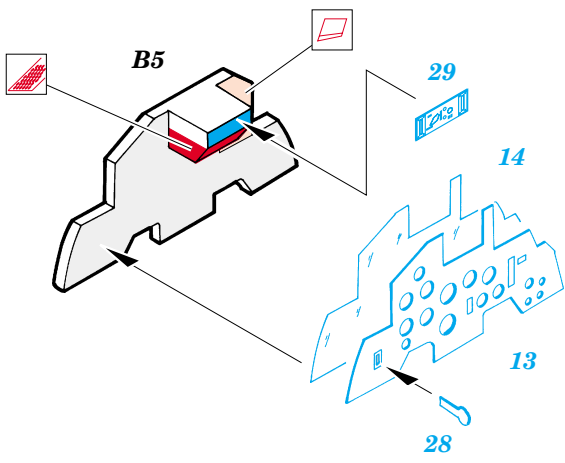

# Su-27B Flanker

eduard

SS251

1/72 scale detail set for HASEGAWA/REVELL kit • sada detailů pro model HASEGAWA/REVELL 1/72

film

SS 251 + 73 251  
Su-27B Flanker

- ★ APPLY EXPRESS MASK AND PAINT BEFORE GLUING  
POUŽIT EXPRESS MASK NABARVIT PŘED SLEPENÍM
- ☯ SYMMETRICAL ASSEMBLY  
SYMETRICKÁ MONTÁŽ
- ☐ REMOVE  
ODSTRANIT
- ☐ BEND  
OHNOUT
- ☐ GRIND  
OBROUSIT
- ☐ ? OPTION  
VOLBA
- ☐ DRILL HOLE  
VRTÁT OTVOR
- ☐ Ⓜ REPLACE  
NAHRADIT

ORIGINAL KIT PARTS  
PŮVODNÍ DÍLY STAVEBNICE

PHOTO-ETCHED PARTS  
LEPTANÉ DÍLY

PARTS TO BE REMOVED  
DÍLY K ODSTRANĚNÍ

FILL  
TMELIT

**REFERENCES:**  
 Su-27 Verlinden Publications  
 Su-27 Przegląd Konstrukcji Lotniczych