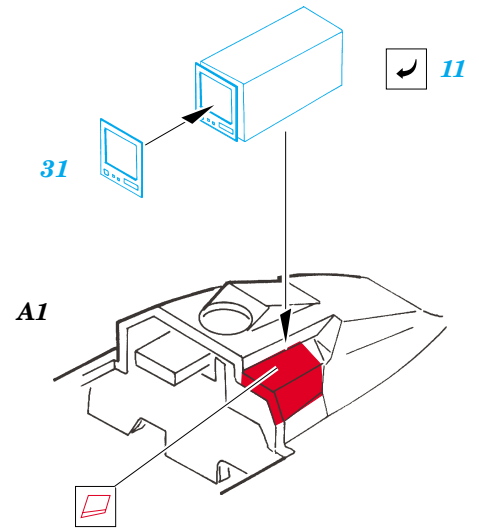

# Su-27B Flanker

eduard

SS251

1/72 scale detail set for HASEGAWA/REVELL kit • sada detailů pro model HASEGAWA/REVELL 1/72

film

SS 251 + 73 251  
Su-27B Flanker

- ★ APPLY EXPRESS MASK AND PAINT BEFORE GLUING  
POUŽIT EXPRESS MASK NABARVIT PŘED SLEPENÍM
- ☯ SYMMETRICAL ASSEMBLY  
SYMETRICKÁ MONTÁŽ
- ☐ REMOVE  
ODSTRANIT
- ☐ BEND  
OHNOUT
- ☐ GRIND  
OBROUSIT
- ☐ ? OPTION  
VOLBA
- ☐ DRILL HOLE  
VRTÁT OTVOR
- ☐ Ⓜ REPLACE  
NAHRADIT

ORIGINAL KIT PARTS  
PŮVODNÍ DÍLY STAVEBNICE

PHOTO-ETCHED PARTS  
LEPTANÉ DÍLY

PARTS TO BE REMOVED  
DÍLY K ODSTRANĚNÍ

FILL  
TMELIT

**REFERENCES:**  
 Su-27 Verlinden Publications  
 Su-27 Przegląd Konstrukcji Lotniczych