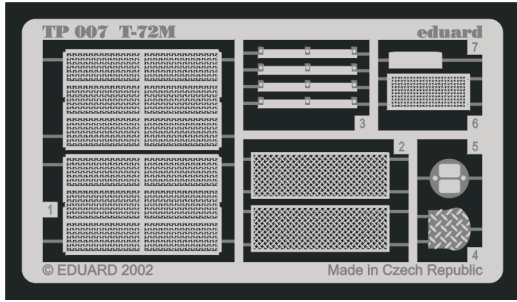

T-72M

TP007

1/35 scale detail set for Tamiya kit • sada detailů pro model Tamiya 1/35

-  SYMMETRICAL ASSEMBLY
SYMETRICKÁ MONTÁŽ
-  REMOVE
ODSTRANIT
-  BEND
OHNOUT
-  REPLACE
NAHRADIT
-  GRIND
OBROUSIT
-  OPTION
VOLBA

 ORIGINAL KIT PARTS
PŮVODNÍ DÍLY STAVEBNICE

 PHOTO-ETCHED PARTS
LEPTANÉ DÍLY

 PARTS TO BE REMOVED
DÍLY K ODSTRANĚNÍ