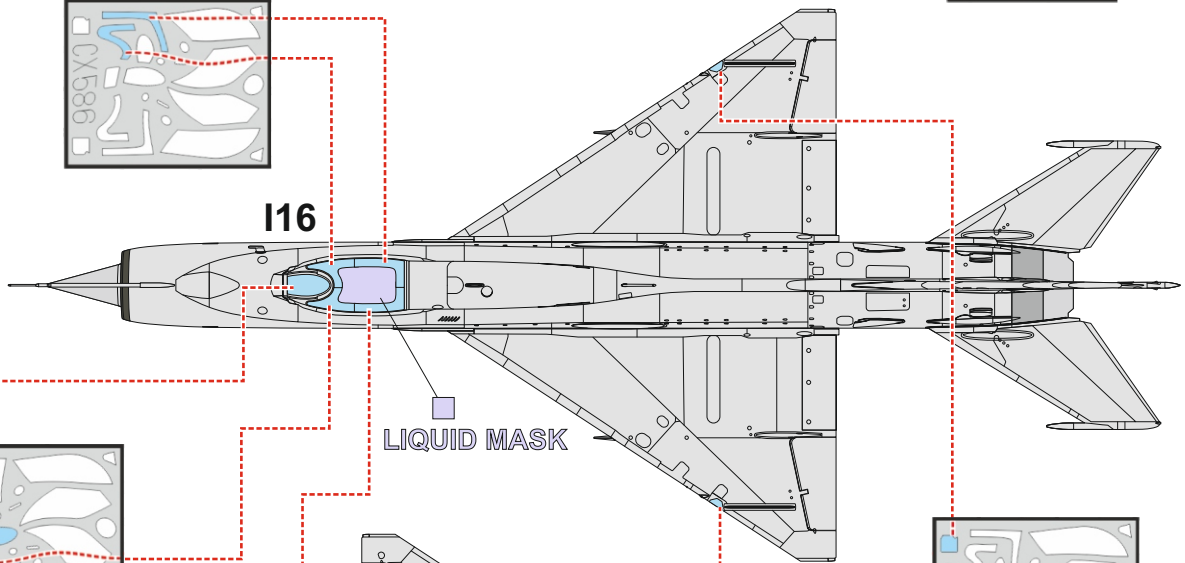

# MiG-21PF

**CX 586**

for kit **EDUARD**

scale **1/72**

I14

I16

LIQUID MASK

I15