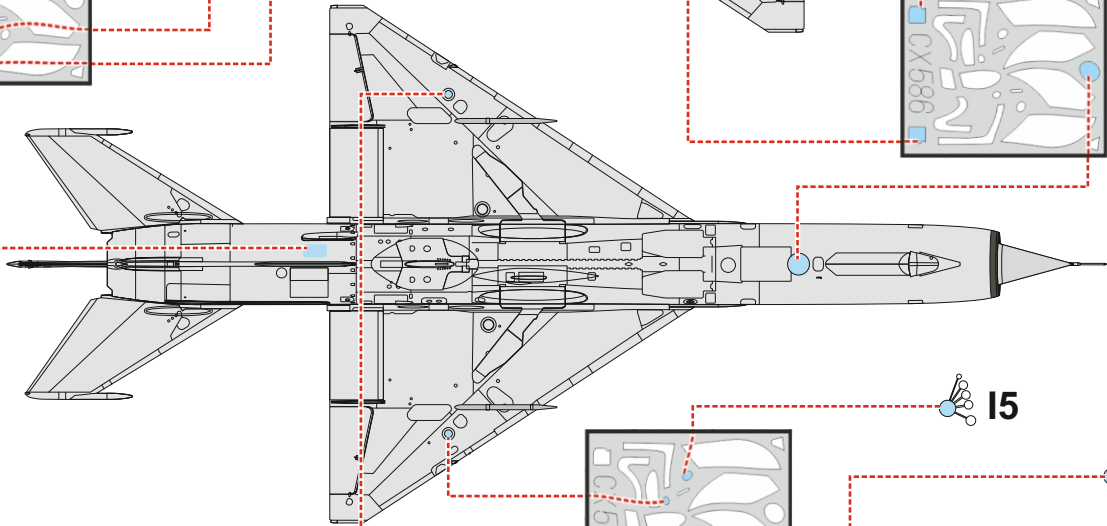

# MiG-21PF

**CX 586**

for kit **EDUARD**

scale **1/72**

I14

I16

LIQUID MASK

I15

I12