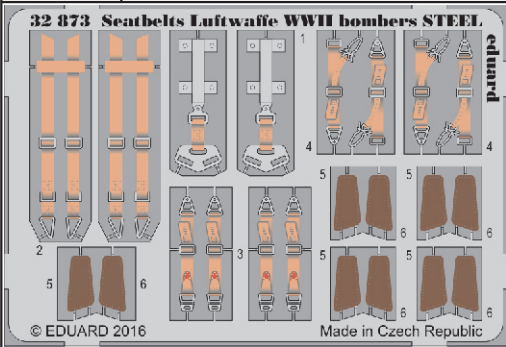

# Seatbelts Luftwaffe WWII bombers STEEL

eduard

32 873

detail set for 1/32 kit • sada detailů pro stavebnici 1/32

- APPLY EXPRESS MASK AND PAINT BEFORE GLUING  
POUŽIT EXPRESS MASK NABARVIT PŘED SLEPENÍM
- SYMMETRICAL ASSEMBLY  
SYMETRICKÁ MONTÁŽ
- REMOVE  
ODSTRANIT
- GRIND  
OBROUSIT
- DRILL HOLE  
VRTAT OTVOR
- COLORED ETCHED PARTS  
LEPTANÉ BAREVNÉ DÍLY
- ETCHED PARTS  
LEPTANÉ NEBAREVNÉ DÍLY
- ORIGINAL KIT PARTS  
PŮVODNÍ DÍLY STAVEBNICE
- BEND  
OHNOUT
- OPTION  
VOLBA
- REPLACE  
NAHRADIT

ORIGINAL KIT PARTS  
PŮVODNÍ DÍLY STAVEBNICE

PHOTO-ETCHED PARTS  
LEPTANÉ DÍLY

PARTS TO BE REMOVED  
DÍLY K ODSTRANĚNÍ

FILL  
TMELIT