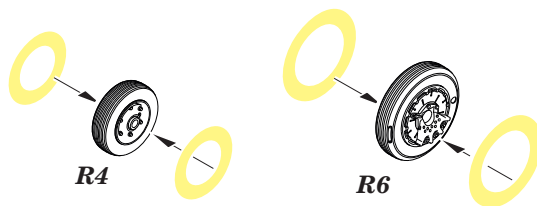

# 648 214 A-4E/F wheels

for Hasegawa/Eduard kit - pro stavebnici Hasegawa/Eduard

1/48

**BEST BRASS RESIN AROUND!**

-  REMOVE  
ODSTRANIT
-  BEND  
OHNOUT
-  GRIND  
OBROUSIT
-  ? OPTION  
VOLBA
-  DRILL HOLE  
VRTAT OTVOR
-  REPLACE  
NAHRADIT
-  SYMMETRICAL ASSEMBLY  
SYMETRICKÁ MONTÁŽ
-  SCRIBE THE PANEL AND HOLES  
RYTI
-  REVERSE SIDE  
OTOČIT

**1**

*plastic*  
**E43**

**DRILL HOLE**  
**Ø - 1mm**  
**l - 2,3mm**

**3**

**H77**  
**C137**  
TIRE BLACK

*plastic*  
**E29 E30**

**2**

*plastic*  
**E43**