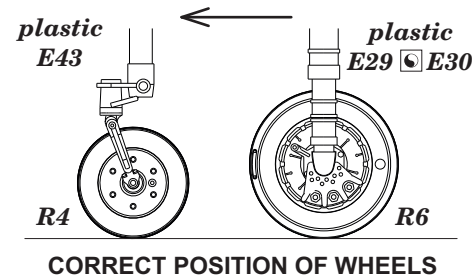

# 648 214 A-4E/F wheels

for Hasegawa/Eduard kit - pro stavebnici Hasegawa/Eduard

1/48

**BEST BRASS RESIN AROUND!**

-  REMOVE  
ODSTRANIT
-  BEND  
OHNOUT
-  GRIND  
OBROUSIT
-  ? OPTION  
VOLBA
-  DRILL HOLE  
VRTAT OTVOR
-  REPLACE  
NAHRADIT
-  SYMMETRICAL ASSEMBLY  
SYMETRICKÁ MONTÁŽ
-  SCRIBE THE PANEL AND HOLES  
RYTI
-  REVERSE SIDE  
OTOČIT

**1**

*plastic*  
**E43**

**DRILL HOLE**  
**Ø - 1mm**  
**l - 2,3mm**

**3**

**H77**  
**C137**  
TIRE BLACK

*plastic*  
**E29 E30**

**2**

*plastic*  
**E43**