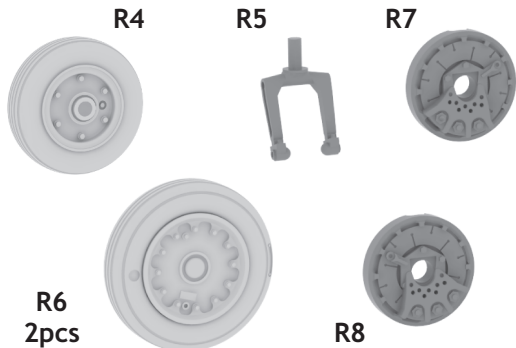

# 648 214 A-4E/F wheels

for Hasegawa/Eduard kit - pro stavebnici Hasegawa/Eduard

1/48 scale

## COLOURS

GSI Creos (GUNZE)			Mr.METAL COLOR	
AQUEOUS	Mr.COLOR	TIRE BLACK		
H77	C137			
H316	C316	WHITE		

This product contains metal and resin detail parts for upgrading scale plastic models. When selecting this set make sure that it is for the kit mentioned in product name as these sets are made specifically for that kit. When upgrading the model some cutting or corrections may be necessary for parts to fit accurately. **WARNING!** This set contains small and sharp parts. Work carefully in a ventilated and well-lit room. Safety glasses are recommended. This product is not suitable for children below 14 years of age.

Tento výrobek obsahuje leptané a odlévané detaily pro úpravu a vylepšení plastického modelu. Při výběru sady kovových detailů zkontrolujte, zda je určena pro model, který chcete upravit. Model, pro který je sada určena, je uveden u názvu výrobku. Pro přesnou aplikaci kovových a odlévaných dílů může být zapotřebí upravit díly upravovaného modelu. **POZOR!** Sada obsahuje malé ostré díly. Pracujte ve větrané a dobře osvětlené místnosti. Doporučujeme použití ochranných brýlí. Tento výrobek není vhodný pro děti mladší 14 let.

**H 316**  
**C 316**  
WHITE

**R7 - left wheel**  
**R8 - right wheel**