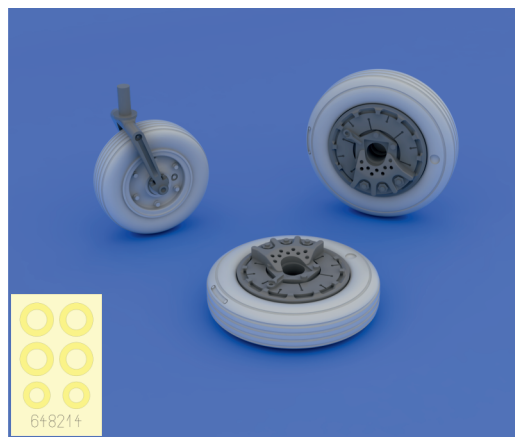

## COLOURS

GSI Creos (GUNZE)			Mr.METAL COLOR	
AQUEOUS	Mr.COLOR	TIRE BLACK		
H77	C137			
H316	C316	WHITE		

This product contains metal and resin detail parts for upgrading scale plastic models. When selecting this set make sure that it is for the kit mentioned in product name as these sets are made specifically for that kit. When upgrading the model some cutting or corrections may be necessary for parts to fit accurately. **WARNING!** This set contains small and sharp parts. Work carefully in a ventilated and well-lit room. Safety glasses are recommended. This product is not suitable for children below 14 years of age.

Tento výrobek obsahuje leptané a odlévané detaily pro úpravu a vylepšení plastického modelu. Při výběru sady kovových detailů zkontrolujte, zda je určena pro model, který chcete upravit. Model, pro který je sada určena, je uveden u názvu výrobku. Pro přesnou aplikaci kovových a odlévaných dílů může být zapotřebí upravit díly upravovaného modelu. **POZOR!** Sada obsahuje malé ostré díly. Pracujte ve větrané a dobře osvětlené místnosti. Doporučujeme použití ochranných brýlí. Tento výrobek není vhodný pro děti mladší 14 let.

# 648 214 A-4E/F wheels

for Hasegawa/Eduard kit - pro stavebnici Hasegawa/Eduard

1/48

**BEST BRASS RESIN AROUND!**

-  REMOVE  
ODSTRANIT
-  BEND  
OHNOUT
-  GRIND  
OBROUSIT
-  ? OPTION  
VOLBA
-  DRILL HOLE  
VRTAT OTVOR
-  REPLACE  
NAHRADIT
-  SYMMETRICAL ASSEMBLY  
SYMETRICKÁ MONTÁŽ
-  SCRIBE THE PANEL AND HOLES  
RYTI
-  REVERSE SIDE  
OTOČIT