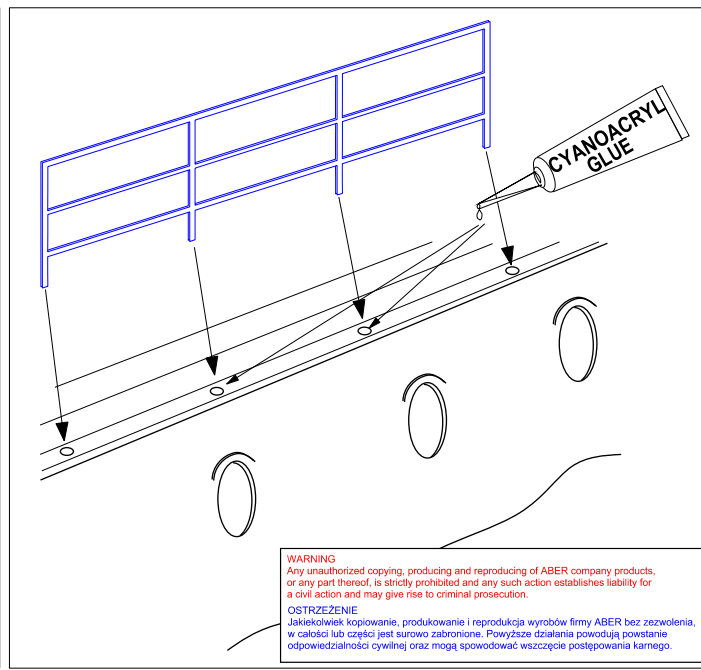

Use part of frame with holes as a pattern
(Fragment ramki z otworami może posłużyć jako szablon)