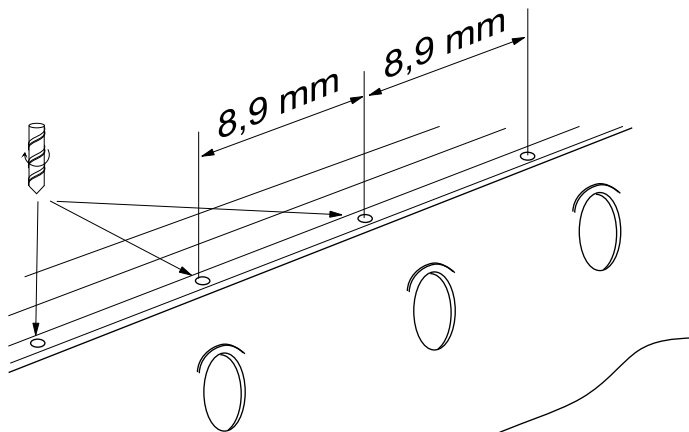

Use part of frame with holes as a pattern
(Fragment ramki z otworami może posłużyć jako szablon)