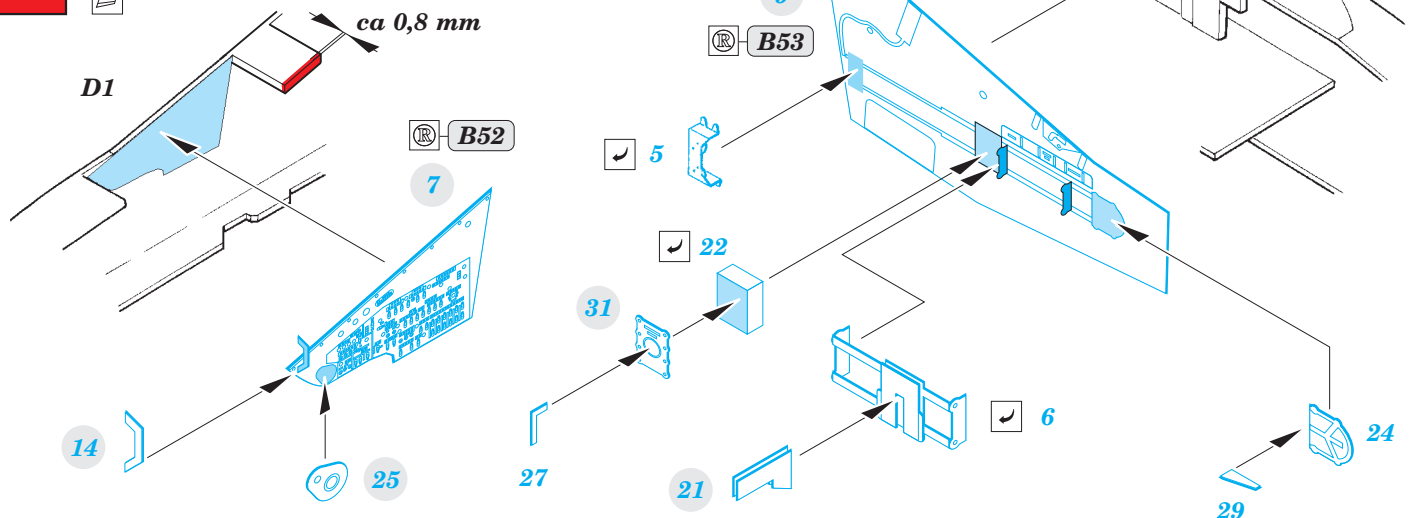

FE835

Su-25UB/UBK 1/48

detail set for 1/48 SMĚR • sada detailů pro stavebnici 1/48 SMĚR

- APPLY EXPRESS MASK AND PAINT BEFORE GLUING
POUŽIT EXPRESS MASK NABARVIT PŘED SLEPENÍM
- SYMMETRICAL ASSEMBLY
SYMETRICKÁ MONTÁŽ
- REMOVE
ODSTRANIT
- GRIND
OBROUSIT
- DRILL HOLE
VRTAT OTVOR
- BEND
OHNOUT
- OPTION
VOLBA
- REPLACE
NAHRADIT
- COLORED ETCHED PARTS
LEPTANÉ BAREVNÉ DÍLY
- ETCHED PARTS
LEPTANÉ NEBAREVNÉ DÍLY
- ORIGINAL KIT PARTS
PŮVODNÍ DÍLY STAVEBNICE

ORIGINAL KIT PARTS
PŮVODNÍ DÍLY STAVEBNICE

PHOTO-ETCHED PARTS
LEPTANÉ DÍLY

PARTS TO BE REMOVED
DÍLY K ODSTRANĚNÍ

FILL
TMELIT

Rear cockpit

Front cockpit

Rear cockpit