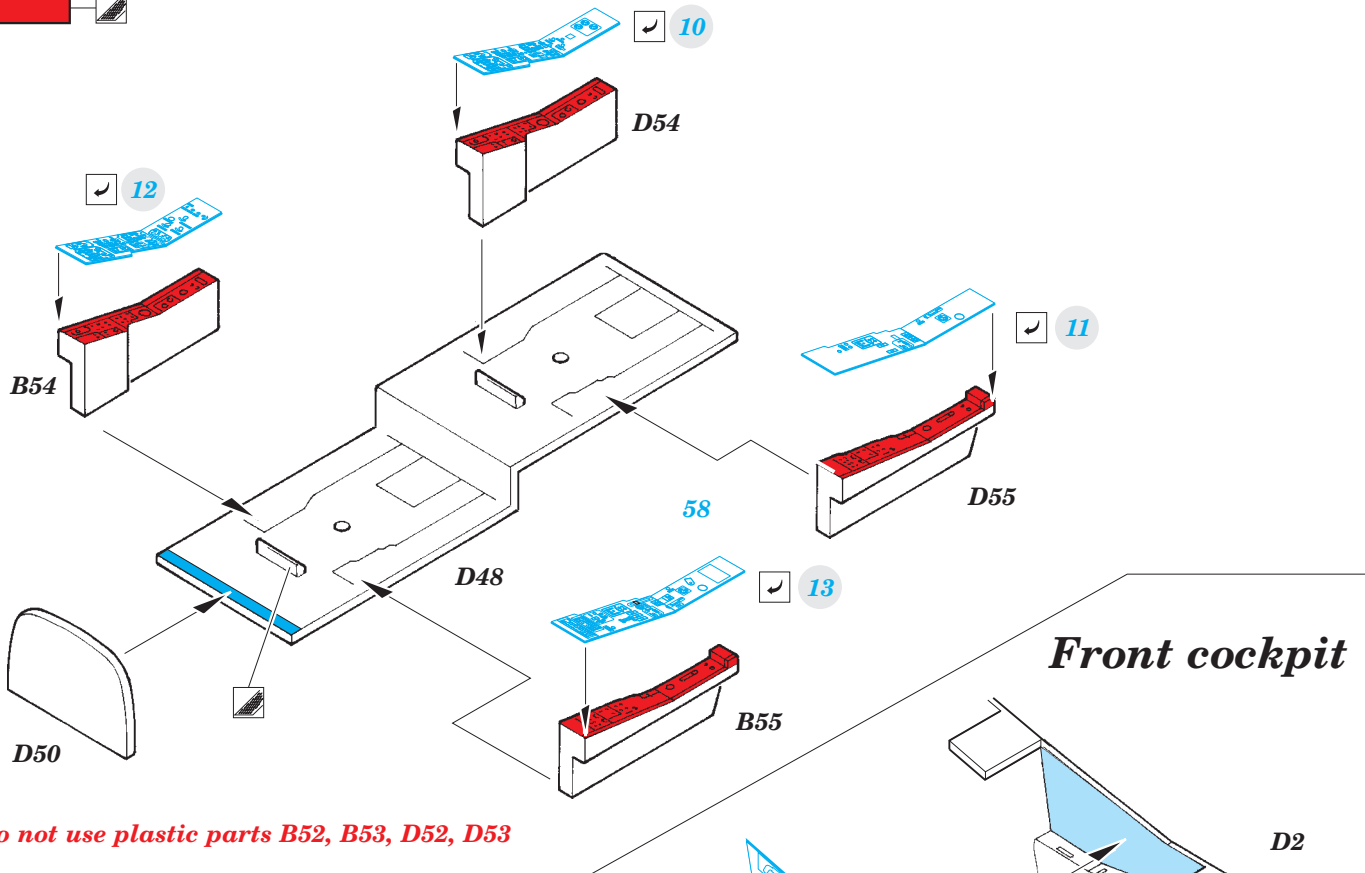

FE835

Su-25UB/UBK 1/48

detail set for 1/48 SMĚR • sada detailů pro stavebnici 1/48 SMĚR

- APPLY EXPRESS MASK AND PAINT BEFORE GLUING
POUŽIT EXPRESS MASK NABARVIT PŘED SLEPENÍM
- SYMMETRICAL ASSEMBLY
SYMETRICKÁ MONTÁŽ
- REMOVE
ODSTRANIT
- GRIND
OBROUSIT
- DRILL HOLE
VRTAT OTVOR
- BEND
OHNOUT
- OPTION
VOLBA
- REPLACE
NAHRADIT
- COLORED ETCHED PARTS
LEPTANÉ BAREVNÉ DÍLY
- ETCHED PARTS
LEPTANÉ NEBAREVNÉ DÍLY
- ORIGINAL KIT PARTS
PŮVODNÍ DÍLY STAVEBNICE

ORIGINAL KIT PARTS
PŮVODNÍ DÍLY STAVEBNICE

PHOTO-ETCHED PARTS
LEPTANÉ DÍLY

PARTS TO BE REMOVED
DÍLY K ODSTRANĚNÍ

FILL
TMELIT

Rear cockpit

Front cockpit

Rear cockpit