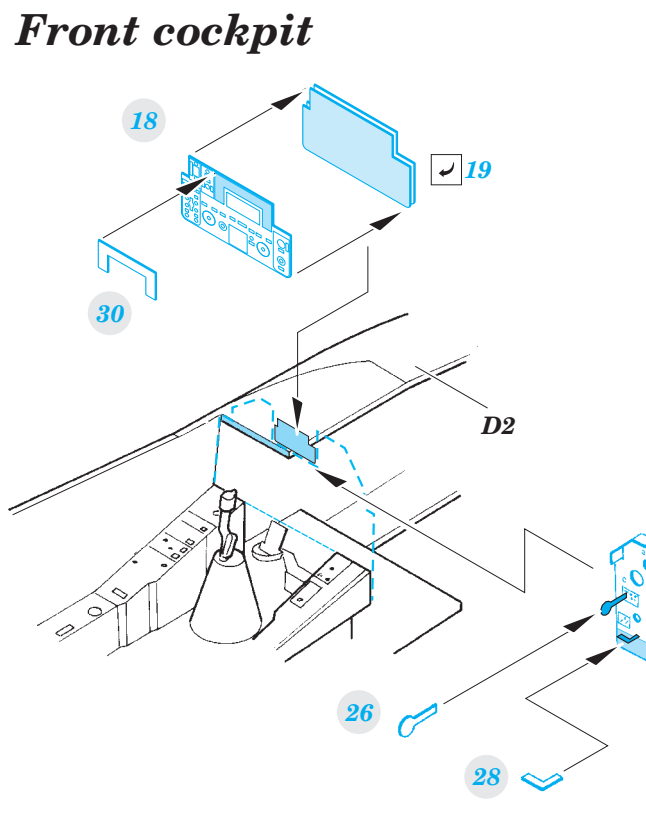

FE835

Su-25UB/UBK 1/48

detail set for 1/48 SMĚR • sada detailů pro stavebnici 1/48 SMĚR

- APPLY EXPRESS MASK AND PAINT BEFORE GLUING
POUŽIT EXPRESS MASK NABARVIT PŘED SLEPENÍM
- SYMMETRICAL ASSEMBLY
SYMETRICKÁ MONTÁŽ
- REMOVE
ODSTRANIT
- GRIND
OBROUSIT
- DRILL HOLE
VRTAT OTVOR
- BEND
OHNOUT
- OPTION
VOLBA
- REPLACE
NAHRADIT
- COLORED ETCHED PARTS
LEPTANÉ BAREVNÉ DÍLY
- ETCHED PARTS
LEPTANÉ NEBAREVNÉ DÍLY
- ORIGINAL KIT PARTS
PŮVODNÍ DÍLY STAVEBNICE

ORIGINAL KIT PARTS
PŮVODNÍ DÍLY STAVEBNICE

PHOTO-ETCHED PARTS
LEPTANÉ DÍLY

PARTS TO BE REMOVED
DÍLY K ODSTRANĚNÍ

FILL
TMELIT

Rear cockpit

Front cockpit

Rear cockpit