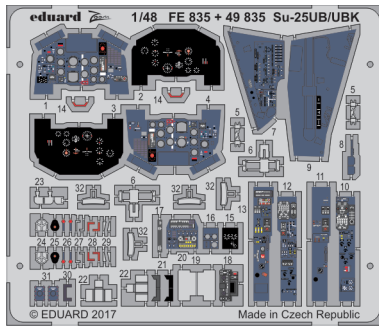

FE835

Su-25UB/UBK 1/48

detail set for 1/48 SMĚR • sada detailů pro stavebnici 1/48 SMĚR

- APPLY EXPRESS MASK AND PAINT BEFORE GLUING
POUŽIT EXPRESS MASK NABARVIT PŘED SLEPENÍM
- SYMMETRICAL ASSEMBLY
SYMETRICKÁ MONTÁŽ
- REMOVE
ODSTRANIT
- GRIND
OBROUSIT
- DRILL HOLE
VRTAT OTVOR
- BEND
OHNOUT
- OPTION
VOLBA
- REPLACE
NAHRADIT
- COLORED ETCHED PARTS
LEPTANÉ BAREVNÉ DÍLY
- ETCHED PARTS
LEPTANÉ NEBAREVNÉ DÍLY
- ORIGINAL KIT PARTS
PŮVODNÍ DÍLY STAVEBNICE

ORIGINAL KIT PARTS
PŮVODNÍ DÍLY STAVEBNICE

PHOTO-ETCHED PARTS
LEPTANÉ DÍLY

PARTS TO BE REMOVED
DÍLY K ODSTRANĚNÍ

FILL
TMELIT

Rear cockpit

Front cockpit

Rear cockpit