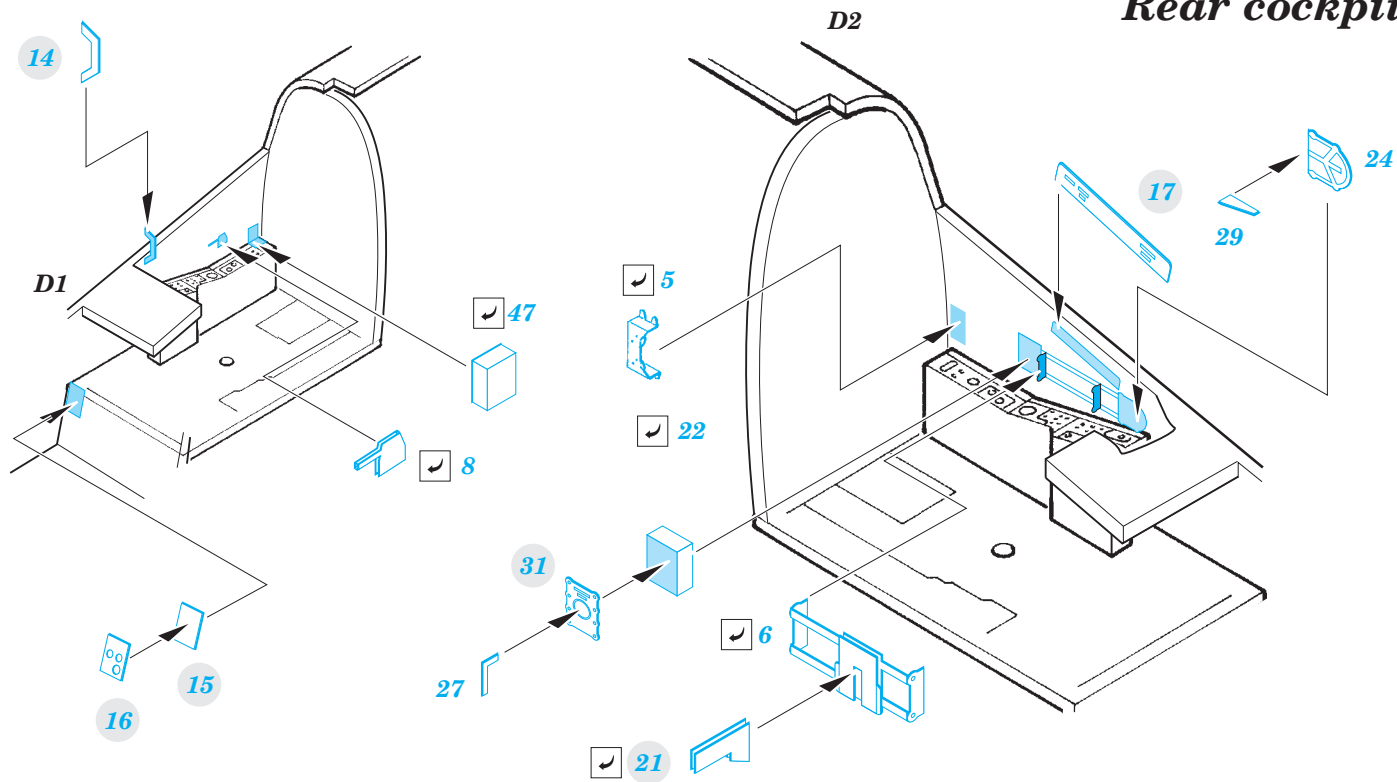

FE835

Su-25UB/UBK 1/48

detail set for 1/48 SMĚR • sada detailů pro stavebnici 1/48 SMĚR

- APPLY EXPRESS MASK AND PAINT BEFORE GLUING
POUŽIT EXPRESS MASK NABARVIT PŘED SLEPENÍM
- SYMMETRICAL ASSEMBLY
SYMETRICKÁ MONTÁŽ
- REMOVE
ODSTRANIT
- GRIND
OBROUSIT
- DRILL HOLE
VRTAT OTVOR
- BEND
OHNOUT
- OPTION
VOLBA
- REPLACE
NAHRADIT
- COLORED ETCHED PARTS
LEPTANÉ BAREVNÉ DÍLY
- ETCHED PARTS
LEPTANÉ NEBAREVNÉ DÍLY
- ORIGINAL KIT PARTS
PŮVODNÍ DÍLY STAVEBNICE

ORIGINAL KIT PARTS
PŮVODNÍ DÍLY STAVEBNICE

PHOTO-ETCHED PARTS
LEPTANÉ DÍLY

PARTS TO BE REMOVED
DÍLY K ODSTRANĚNÍ

FILL
TMELIT

Rear cockpit

Front cockpit

Rear cockpit